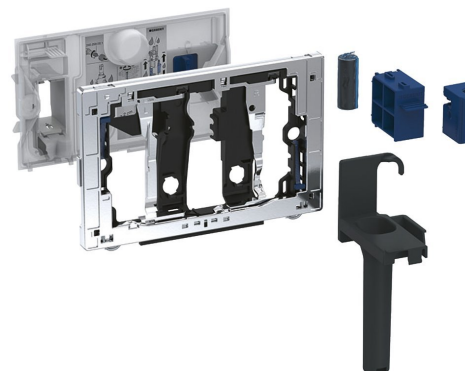

# GEBERIT DUOFRESH zásuvka pro tyčinku, pro Sigma splach. nádržku pod omítku 12cm, chrom lesk

**GEBERIT**

Objednací kód: 115.062.21.1

## Parametry

Barva: Chrom

Záruka: 2 roky