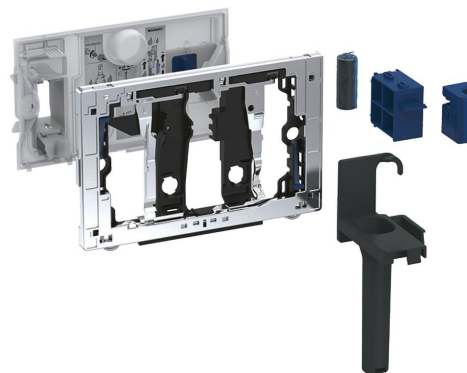

GEBERIT DUOFRESH zásuvka pro tyčinku, pro Sigma splach. nádržku pod omítku 12cm, chrom lesk

GEBERIT

Objednací kód: 115.062.21.1

Parametry

Barva: Chrom

Záruka: 2 roky

Technický list