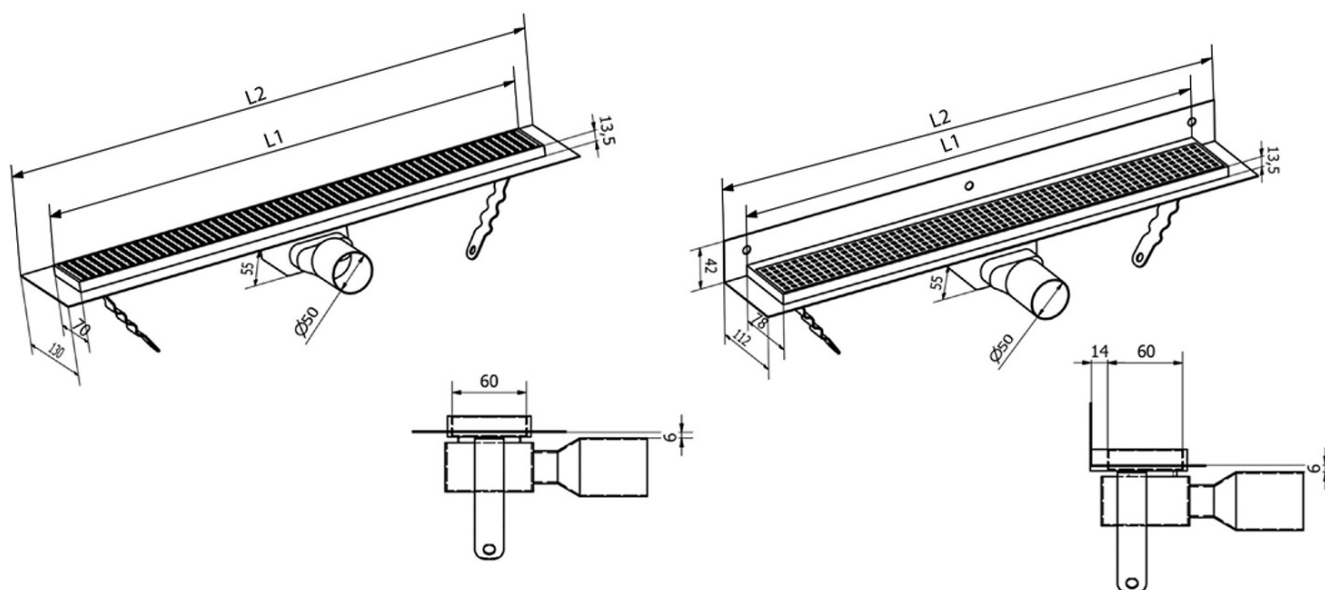

MANUS ONDA nerezový podlahový žlab s roštem, ke stěně, L-850, DN50, černá mat

Objednací kód: GMO24B

Základní informace

Značka: Gelco
Série: MANUS

Rozměry

Délka: 850 mm
Šířka: 112 mm
Výška: 55 mm

Parametry

Barva: Černá
Materiál: Nerez
Instalace: Ke stěně - rošt
Průměr odpadu: 50 mm
Délka sprchového kanálku od: 850 mm
Délka sprchového kanálku do: 850 mm
Hmotnost / ks: 2.65 kg
Balení: 1 ks
Záruka: 2 roky

Náhradní díly

MANUS gumové těsnění O- kroužek (Objednací kód: NDGM1)

MANUS - sifon k Manus (Objednací kód: NDGM2)

MANUS - pryžový špuntík (Objednací kód: NDGM3)

Technický list

Instalační rozměry

L1 (mm)	590	690	790	890	990	1 090	1 190
L2 (mm)	650	750	850	950	1 050	1 150	1 250