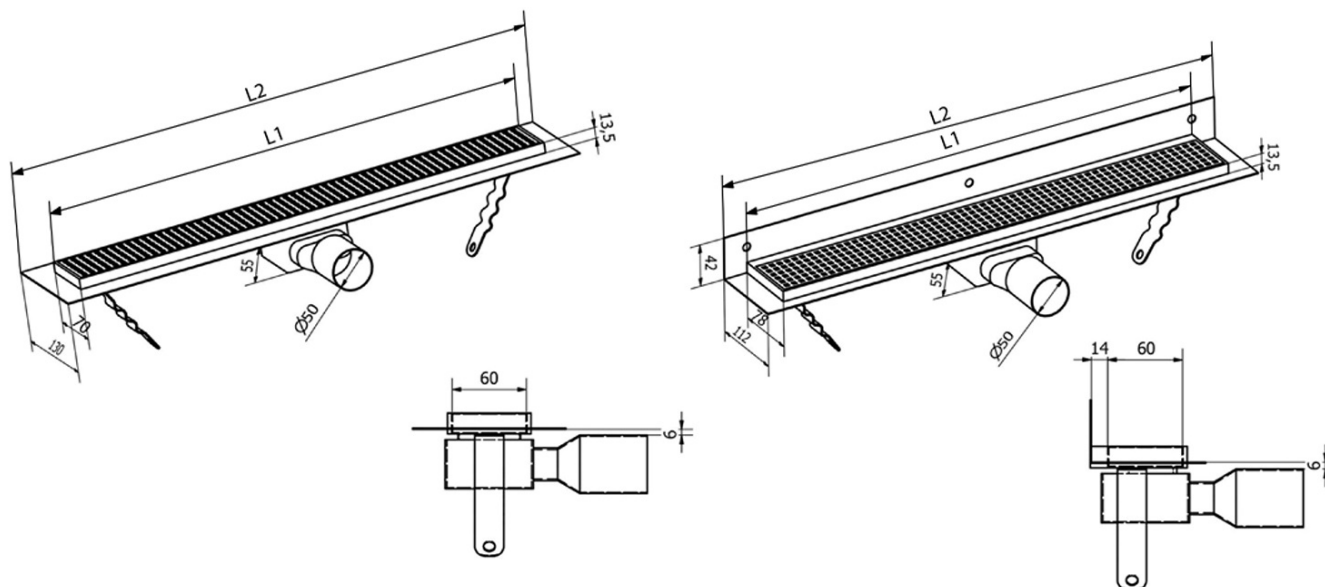

MANUS ONDA nerezový podlahový žlab s roštem, ke stěně, L-850, DN50, černá mat

Objednací kód: GMO24B

Základní informace

Značka: Gelco
Série: MANUS

Rozměry

Délka: 850 mm
Šířka: 112 mm
Výška: 55 mm

Parametry

Barva: Černá
Materiál: Nerez
Instalace: Ke stěně - rošt
Průměr odpadu: 50 mm
Délka sprchového kanálku od: 850 mm
Délka sprchového kanálku do: 850 mm
Hmotnost / ks: 2.65 kg
Balení: 1 ks
Záruka: 2 roky

Náhradní díly

MANUS gumové těsnění O- kroužek (Objednací kód: NDGM1)

MANUS sifon k podlahovým žlabům (Objednací kód: NDGM2)

MANUS - pryžový špuntík (Objednací kód: NDGM3)

Technický list

Instalační rozměry

L1 (mm)	590	690	790	890	990	1 090	1 190
L2 (mm)	650	750	850	950	1 050	1 150	1 250