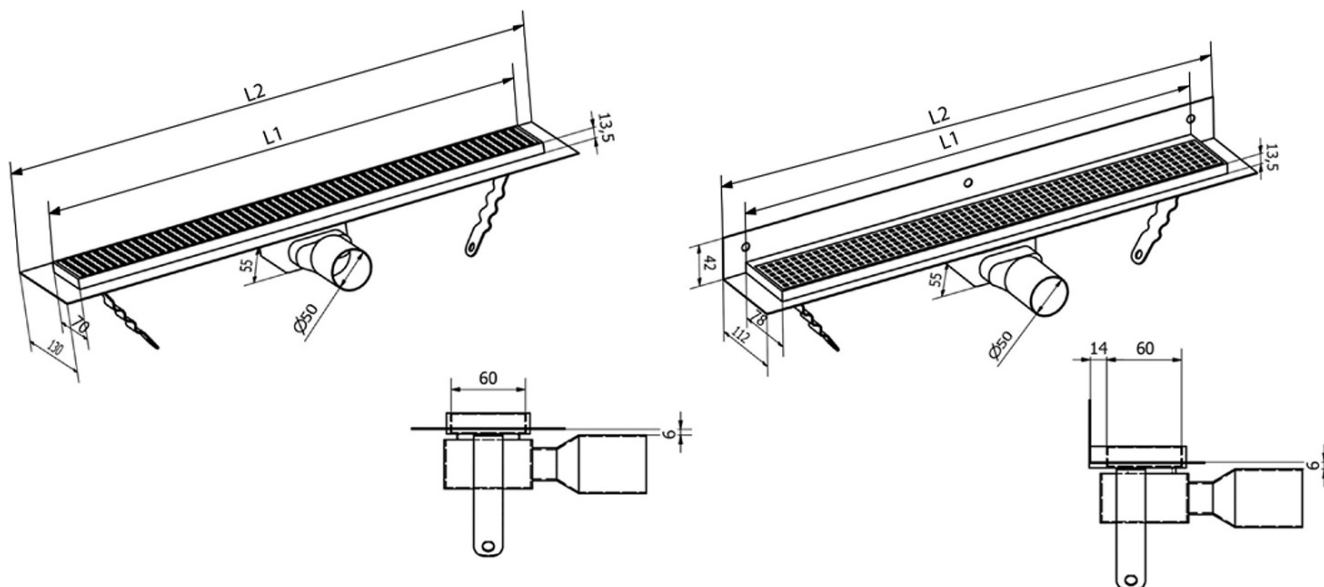

MANUS ONDA nerezový podlahový žlab s roštem, ke stěně, L-850, DN50, černá mat

Objednací kód: GMO24B

Základní informace

Značka: Gelco
Série: MANUS

Rozměry

Délka: 850 mm
Šířka: 112 mm
Výška: 55 mm

Parametry

Barva: Černá
Materiál: Nerez
Instalace: Ke stěně - rošt
Průměr odpadu: 50 mm
Délka sprchového kanálku od: 850 mm
Délka sprchového kanálku do: 850 mm
Hmotnost / ks: 2.65 kg
Balení: 1 ks
Záruka: 2 roky

Náhradní díly

MANUS gumové těsnění O- kroužek (Objednací kód: NDGM1)

MANUS - sifon k Manus (Objednací kód: NDGM2)

MANUS - pryžový špuntík (Objednací kód: NDGM3)

Technický list

Instalační rozměry

L1 (mm)	590	690	790	890	990	1 090	1 190
L2 (mm)	650	750	850	950	1 050	1 150	1 250