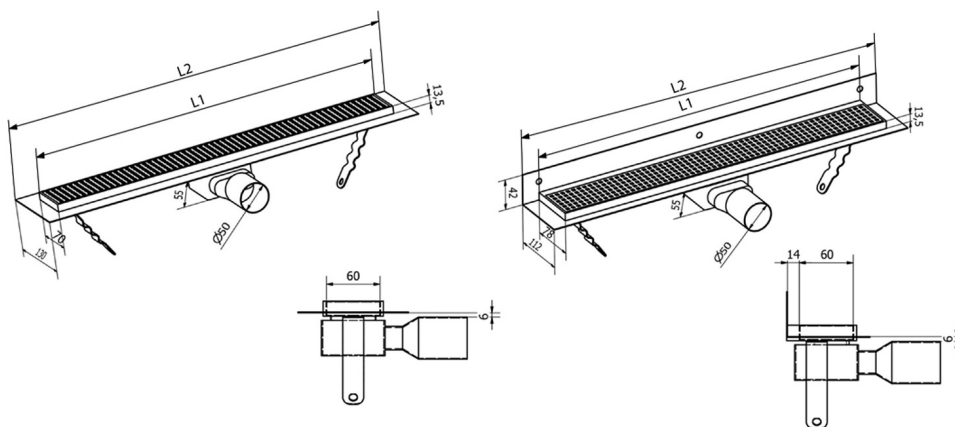

### Rozměry

Délka: 850 mm

Šířka: 112 mm

Výška: 55 mm

### Parametry

Barva: Černá

Materiál: Nerez

Záruka: 2 roky

### Technický list

| Instalační rozměry |     |     |     |     |       |       |       |
|--------------------|-----|-----|-----|-----|-------|-------|-------|
| L1 (mm)            | 590 | 690 | 790 | 890 | 990   | 1 090 | 1 190 |
| L2 (mm)            | 650 | 750 | 850 | 950 | 1 050 | 1 150 | 1 250 |