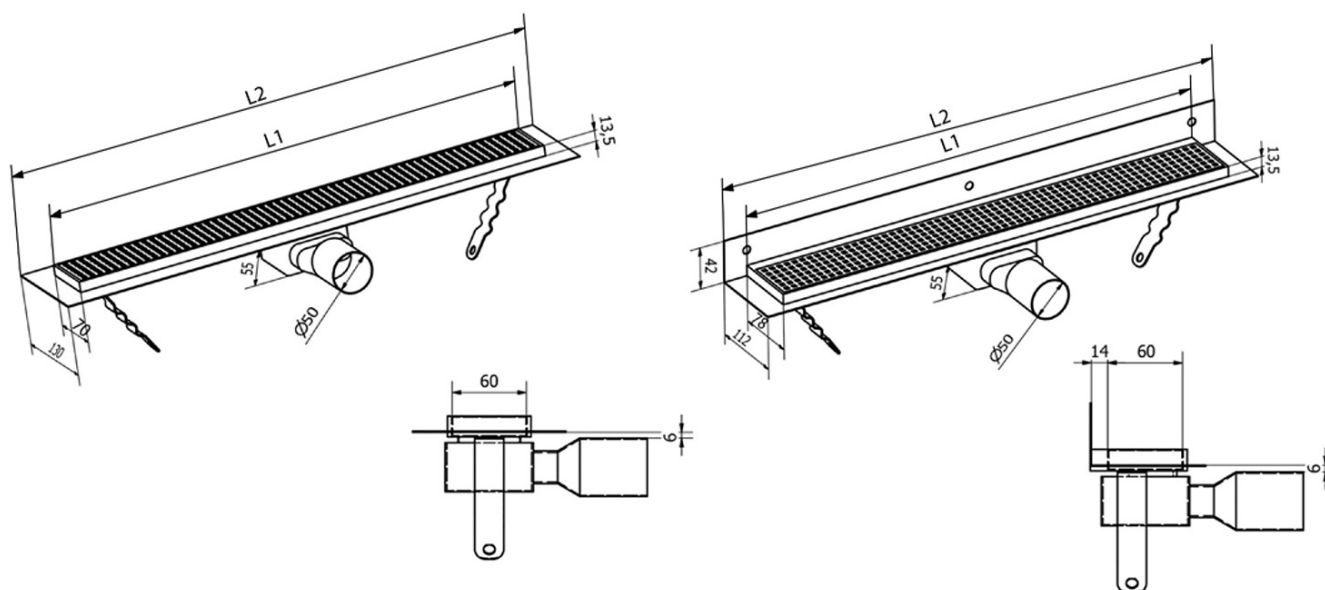

## Rozměry

Délka: 750 mm  
Šířka: 112 mm  
Výška: 55 mm

## Parametry

Barva: Černá  
Materiál: Nerez  
Instalace: Ke stěně - rošt  
Průměr odpadu: 50 mm  
Délka sprchového kanálku od: 750 mm  
Délka sprchového kanálku do: 750 mm  
Hmotnost / ks: 2.47 kg  
Balení: 1 ks  
Záruka: 2 roky

## Technický list

Instalační rozměry							
L1 (mm)	590	690	790	890	990	1 090	1 190
L2 (mm)	650	750	850	950	1 050	1 150	1 250