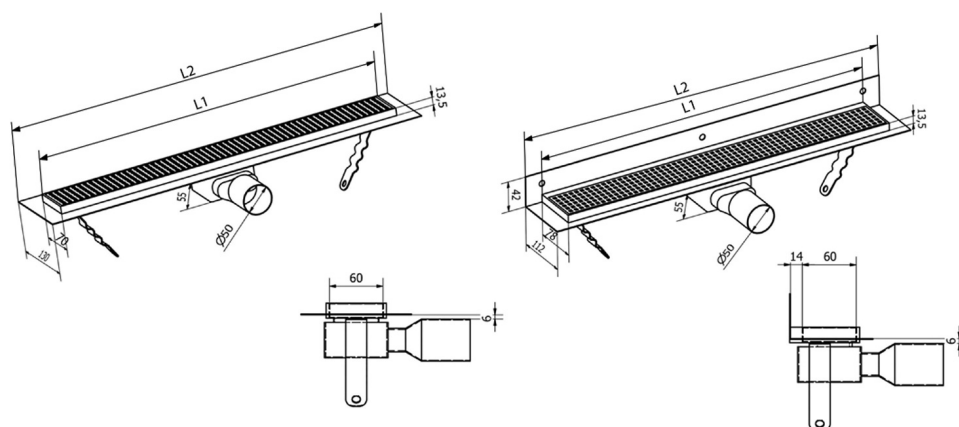

MANUS ONDA nerezový podlahový žlab s roštem, ke stěně, L-750, DN50, černá mat

Objednací kód: GMO23B

Rozměry

Délka: 750 mm

Šířka: 112 mm

Výška: 55 mm

Parametry

Barva: Černá

Materiál: Nerez

Záruka: 2 roky

Technický list

Instalační rozměry							
L1 (mm)	590	690	790	890	990	1 090	1 190
L2 (mm)	650	750	850	950	1 050	1 150	1 250