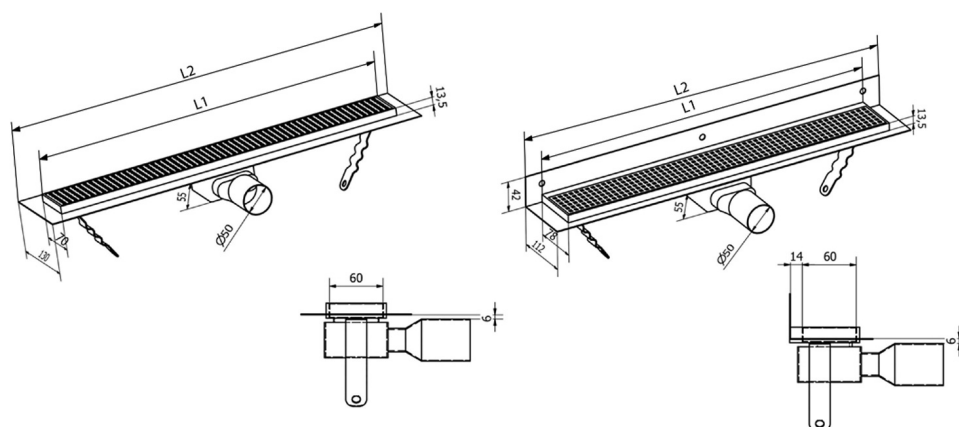

### Rozměry

Délka: 750 mm

Šířka: 112 mm

Výška: 55 mm

### Technický list

Instalační rozměry							
L1 (mm)	590	690	790	890	990	1 090	1 190
L2 (mm)	650	750	850	950	1 050	1 150	1 250