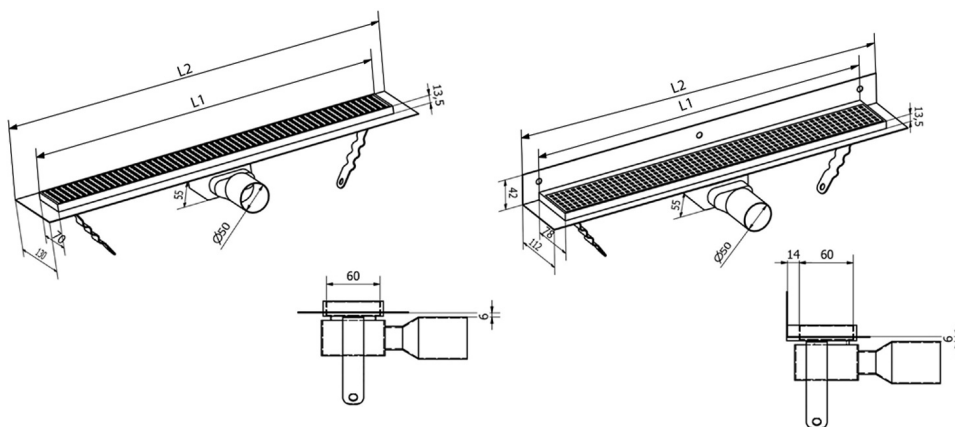

MANUS ONDA nerezový podlahový žlab s roštem, ke stěně, L-650, DN50, černá mat

Objednací kód: GMO22B

Rozměry

Délka: 650 mm

Šířka: 112 mm

Výška: 55 mm

Parametry

Barva: Černá

Materiál: Nerez

Záruka: 2 roky

Technický list

Instalační rozměry							
L1 (mm)	590	690	790	890	990	1 090	1 190
L2 (mm)	650	750	850	950	1 050	1 150	1 250