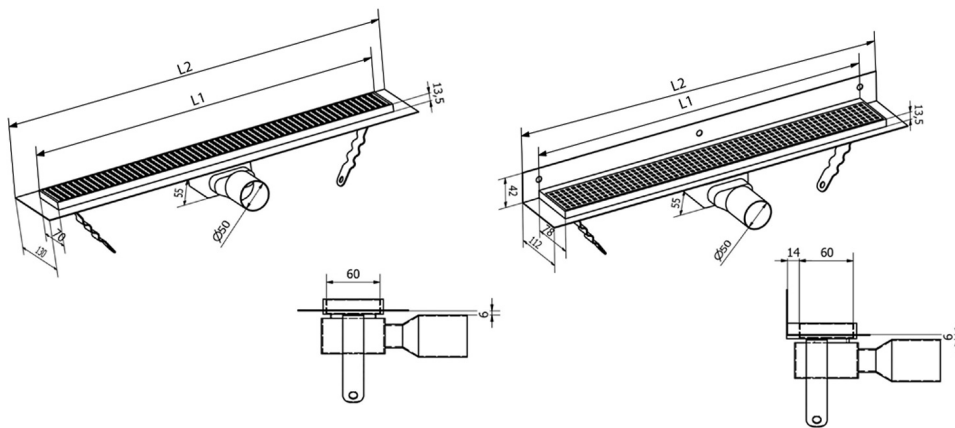

MANUS ONDA nerezový podlahový žlab s roštem, L-1150, DN50, černá mat

Objednací kód: GMO17B

Rozměry

Délka: 1150 mm
Šířka: 130 mm
Výška: 55 mm

Parametry

Barva: Černá
Materiál: Nerez
Záruka: 2 roky

Technický list

Instalační rozměry							
L1 (mm)	590	690	790	890	990	1 090	1 190
L2 (mm)	650	750	850	950	1 050	1 150	1 250