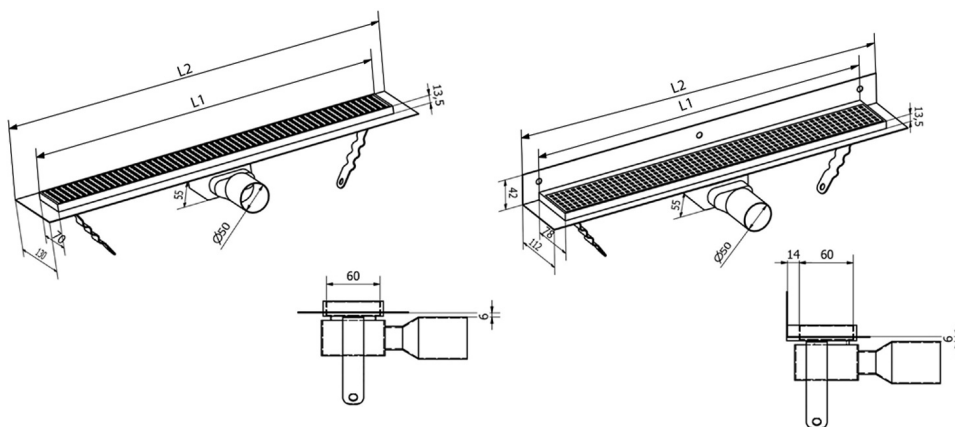

### Rozměry

Délka: 1150 mm  
Šířka: 130 mm  
Výška: 55 mm

### Parametry

Záruka: 2 roky  
Barva: Černá  
Materiál: Nerez

### Technický list

Instalační rozměry							
L1 (mm)	590	690	790	890	990	1 090	1 190
L2 (mm)	650	750	850	950	1 050	1 150	1 250