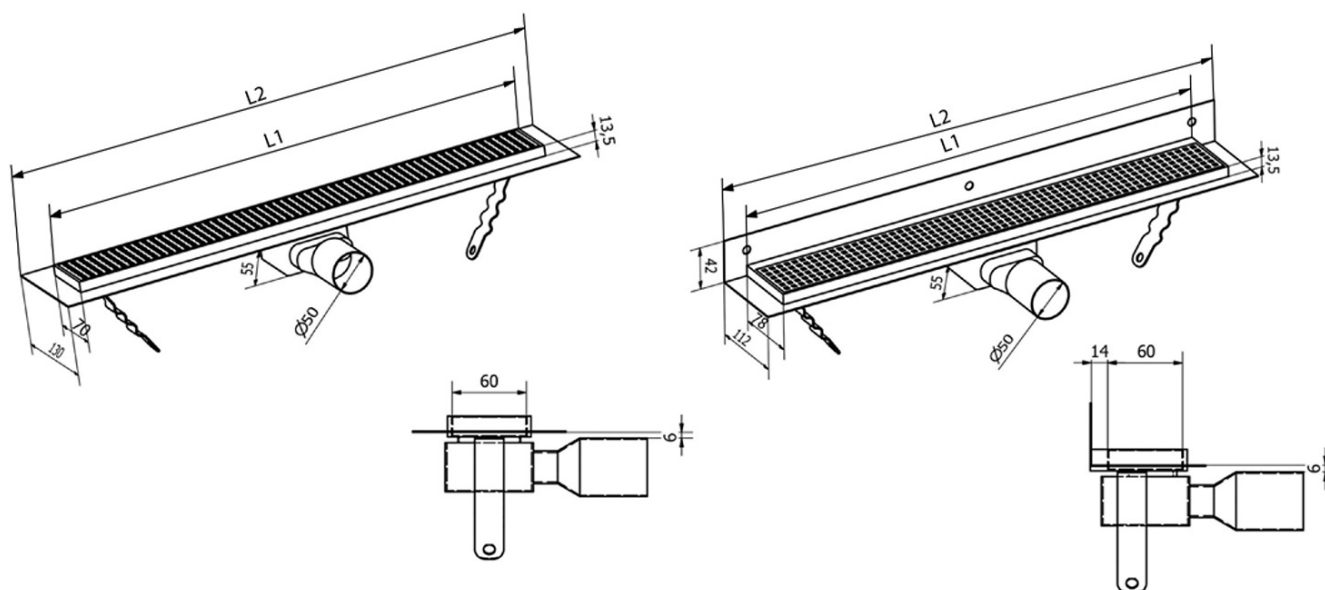

MANUS ONDA nerezový podlahový žlab s roštem, L-950, DN50, černá mat

Objednací kód: GMO15B

Základní informace

Značka: Gelco
Série: MANUS

Rozměry

Délka: 950 mm
Šířka: 130 mm
Výška: 55 mm

Parametry

Záruka: 2 roky
Hmotnost / ks: 2.81 kg
Balení: 1 ks
Barva: Černá
Materiál: Nerez
Instalace: Do prostoru - rošt
Průměr odpadu: 50 mm
Délka sprchového kanálku od: 950 mm
Délka sprchového kanálku do: 950 mm
Průtok: 42 l/min

Náhradní díly

MANUS gumové těsnění O- kroužek (Objednací kód: NDGM1)
MANUS sifon k podlahovým žlabům (Objednací kód: NDGM2)
MANUS - pryžový špuntík (Objednací kód: NDGM3)

Technický list

Instalační rozměry							
L1 (mm)	590	690	790	890	990	1 090	1 190
L2 (mm)	650	750	850	950	1 050	1 150	1 250