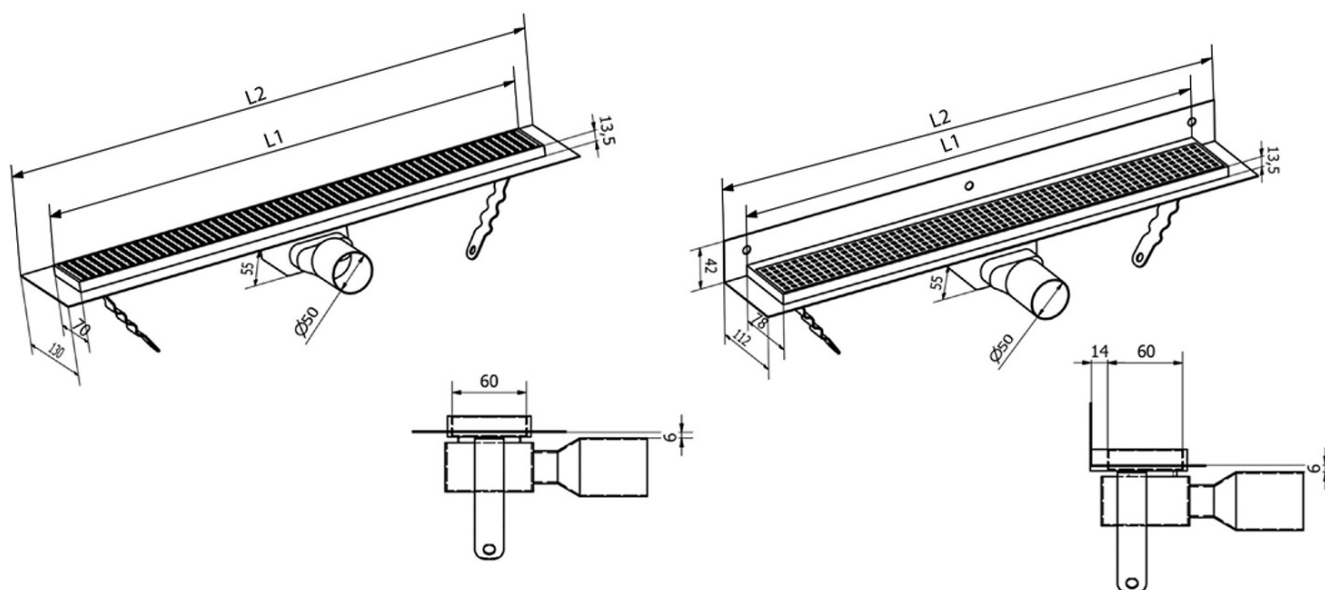

MANUS ONDA nerezový podlahový žlab s roštem, L-950, DN50, černá mat

Objednací kód: GMO15B

Základní informace

Značka: Gelco
Série: MANUS

Rozměry

Délka: 950 mm
Šířka: 130 mm
Výška: 55 mm

Parametry

Barva: Černá
Materiál: Nerez
Instalace: Do prostoru - rošt
Průměr odpadu: 50 mm
Délka sprchového kanálku od: 950 mm
Délka sprchového kanálku do: 950 mm
Hmotnost / ks: 2.81 kg
Balení: 1 ks
Záruka: 2 roky

Náhradní díly

MANUS gumové těsnění O- kroužek (Objednací kód: NDGM1)

MANUS sifon k podlahovým žlabům (Objednací kód: NDGM2)

MANUS - pryžový špuntík (Objednací kód: NDGM3)

Technický list

Instalační rozměry

L1 (mm)	590	690	790	890	990	1 090	1 190
L2 (mm)	650	750	850	950	1 050	1 150	1 250