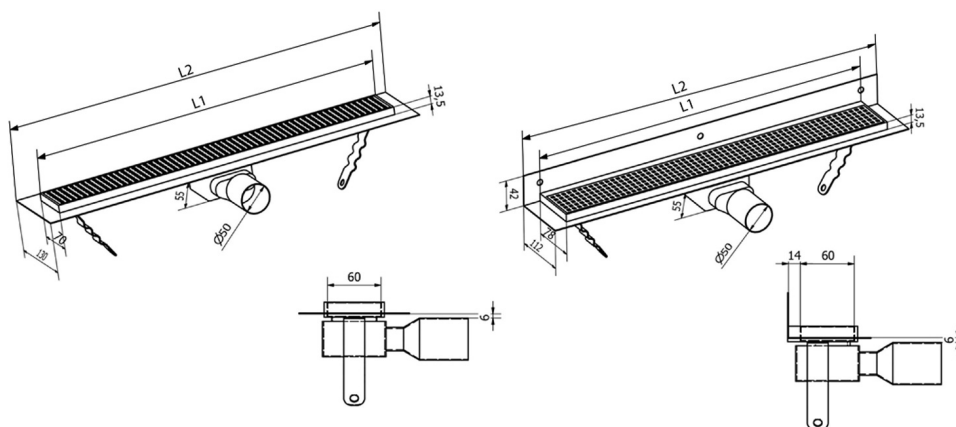

MANUS ONDA nerezový podlahový žlab s roštem, L-950, DN50, černá mat

Objednací kód: GMO15B

Rozměry

Délka: 950 mm

Šířka: 130 mm

Výška: 55 mm

Parametry

Barva: Černá

Materiál: Nerez

Záruka: 2 roky

Technický list

Instalační rozměry							
L1 (mm)	590	690	790	890	990	1 090	1 190
L2 (mm)	650	750	850	950	1 050	1 150	1 250