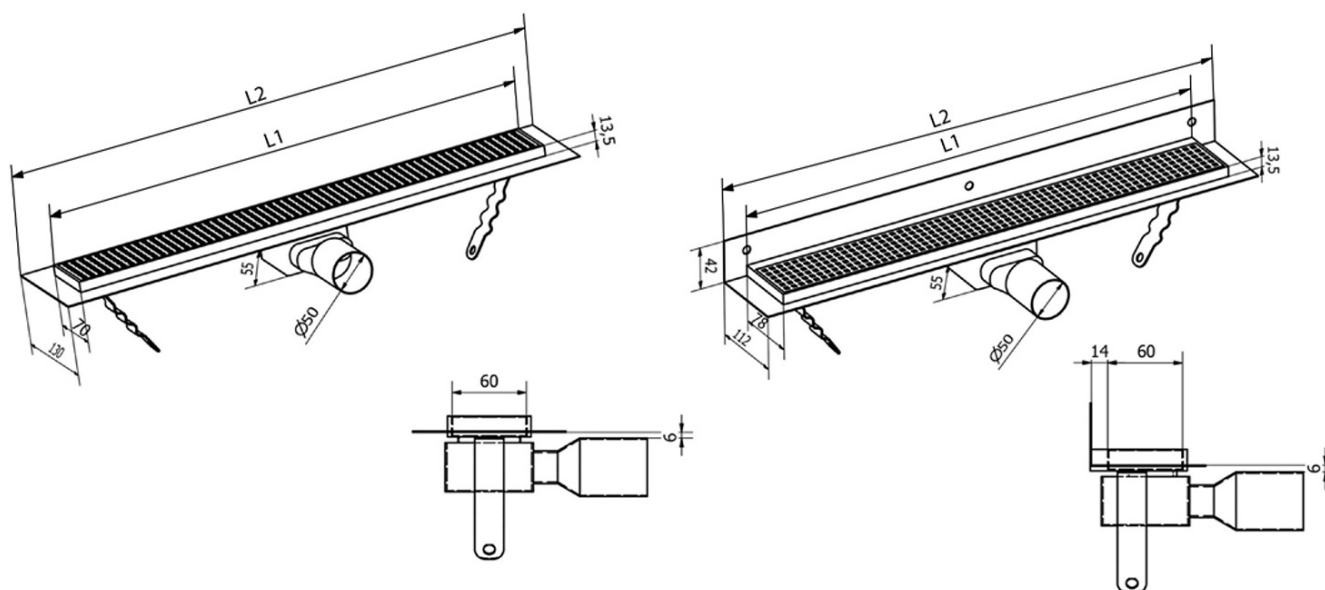

## Rozměry

Délka: 850 mm  
Šířka: 130 mm  
Výška: 55 mm

## Parametry

Barva: Černá  
Materiál: Nerez  
Instalace: Do prostoru - rošt  
Průměr odpadu: 50 mm  
Délka sprchového kanálku od: 850 mm  
Délka sprchového kanálku do: 850 mm  
Hmotnost / ks: 2.52 kg  
Balení: 1 ks  
Záruka: 2 roky

## Technický list

Instalační rozměry

L1 (mm)	590	690	790	890	990	1 090	1 190
L2 (mm)	650	750	850	950	1 050	1 150	1 250