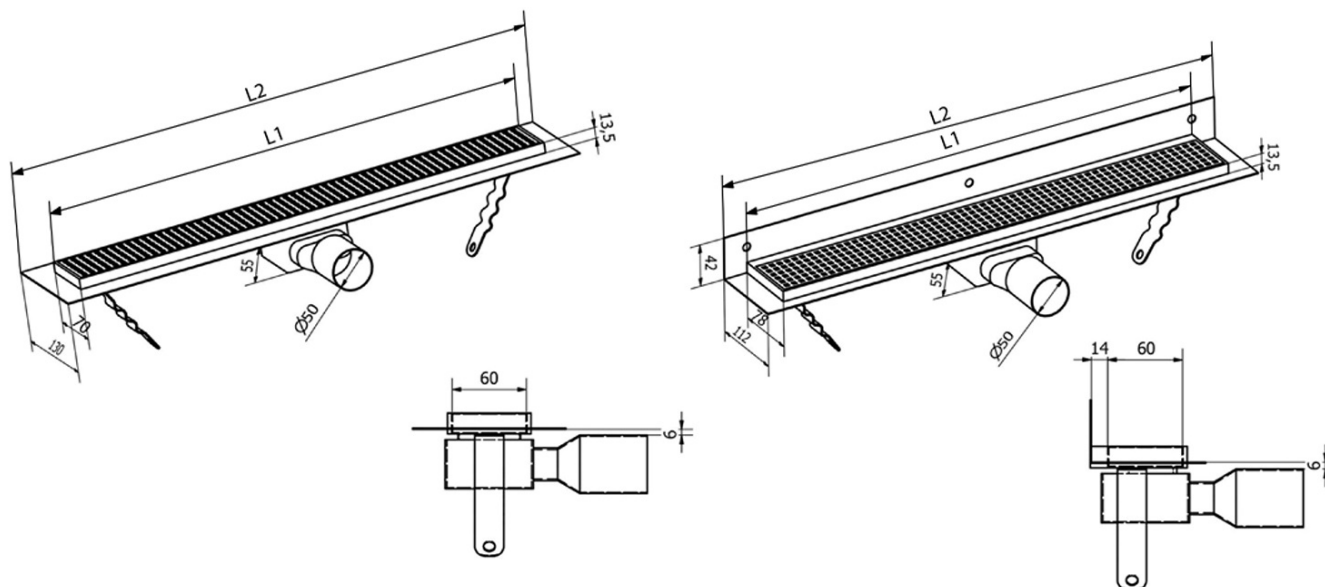

## Rozměry

Délka: 850 mm  
Šířka: 130 mm  
Výška: 55 mm

## Parametry

Barva: Černá  
Materiál: Nerez  
Instalace: Do prostoru - rošt  
Průměr odpadu: 50 mm  
Délka sprchového kanálku od: 850 mm  
Délka sprchového kanálku do: 850 mm  
Hmotnost / ks: 2.52 kg  
Balení: 1 ks  
Záruka: 2 roky

## Technický list

Instalační rozměry

L1 (mm)	590	690	790	890	990	1 090	1 190
L2 (mm)	650	750	850	950	1 050	1 150	1 250