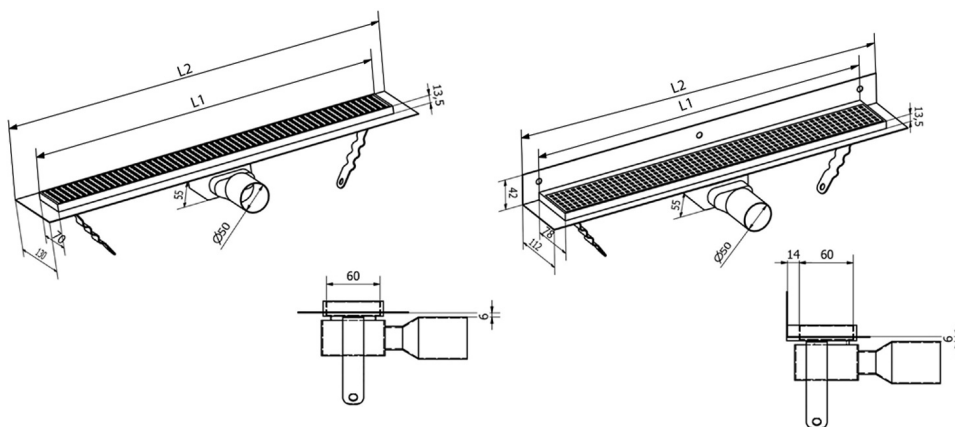

MANUS ONDA nerezový podlahový žlab s roštem, L-650, DN50, černá mat

Objednací kód: GMO12B

Rozměry

Délka: 650 mm
Šířka: 130 mm
Výška: 55 mm

Parametry

Barva: Černá
Materiál: Nerez
Záruka: 2 roky

Technický list

Instalační rozměry							
L1 (mm)	590	690	790	890	990	1 090	1 190
L2 (mm)	650	750	850	950	1 050	1 150	1 250