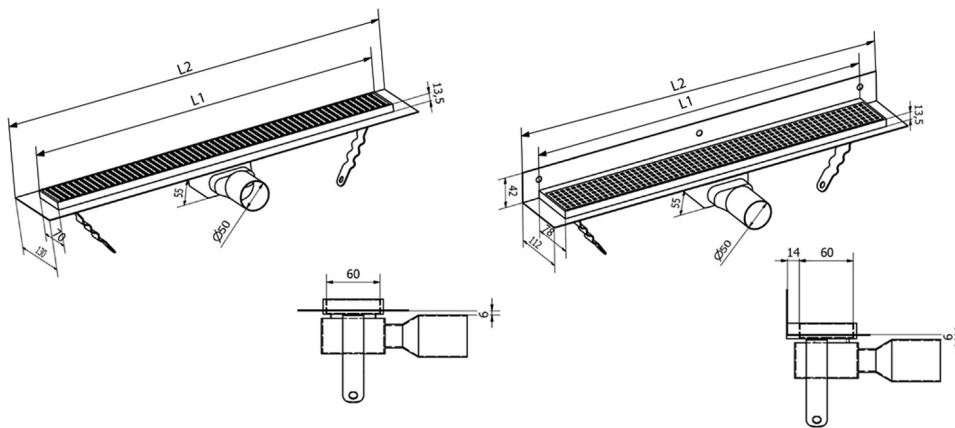

MANUS ONDA nerezový podlahový žlab s roštem, L-650, DN50, černá mat

Objednací kód: GMO12B

Rozměry

Délka: 650 mm
Šířka: 130 mm
Výška: 55 mm

Parametry

Záruka: 2 roky
Barva: Černá
Materiál: Nerez

Technický list

Instalační rozměry							
L1 (mm)	590	690	790	890	990	1 090	1 190
L2 (mm)	650	750	850	950	1 050	1 150	1 250