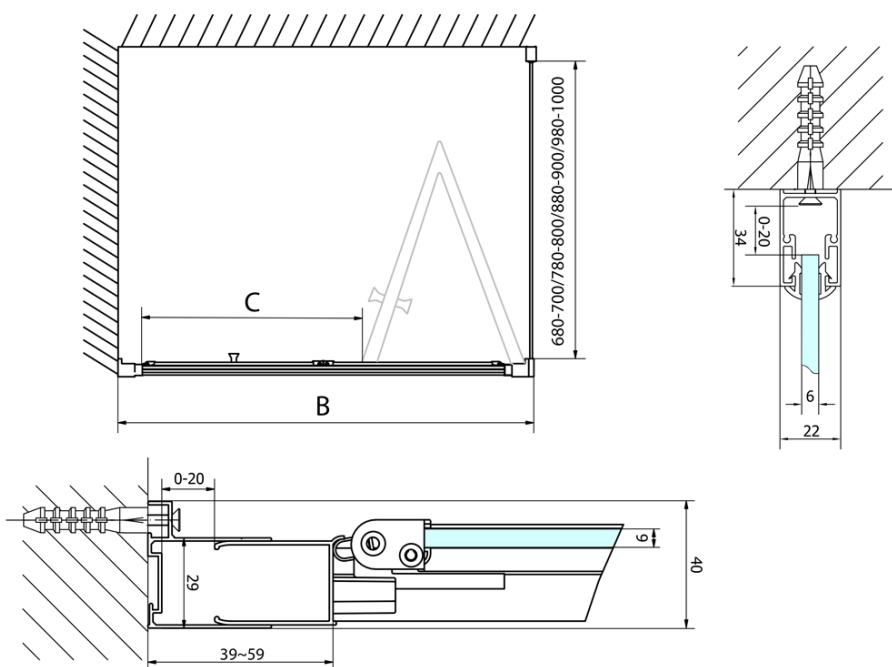

Objednací kód: EL1910

Základní informace

Značka: Polysan

Série: EASY

Rozměry

Šířka: 1000 mm

Výška: 1900 mm

Parametry

Barva profilu: Chrom - Leštěný hliník

Tvar: Dveře do niky

Typ otevírání: Skládací

Směr otevírání: Univerzální

Šířka vstupu: 625 mm

Typ výplně: Čiré sklo

Tloušťka skla: 6 mm

Instalační šířka od: 970 mm

Instalační šířka do: 1010 mm

Vlastnosti: Rámové provedení

Hmotnost / ks: 31.0 kg

Balení: 1 ks

Záruka: 2 roky

Technický list

| Type | EL1970 | EL1980 | EL1990 | EL1910 |
|------|---------|---------|---------|----------|
| A | 670~710 | 770~810 | 870~910 | 970~1010 |
| B | 390 | 480 | 550 | 625 |

| Type | EL1970 | EL1980 | EL1990 | EL1910 |
|------|---------|---------|---------|----------|
| B | 686~726 | 786~826 | 886~926 | 986~1026 |
| C | 390 | 480 | 550 | 625 |