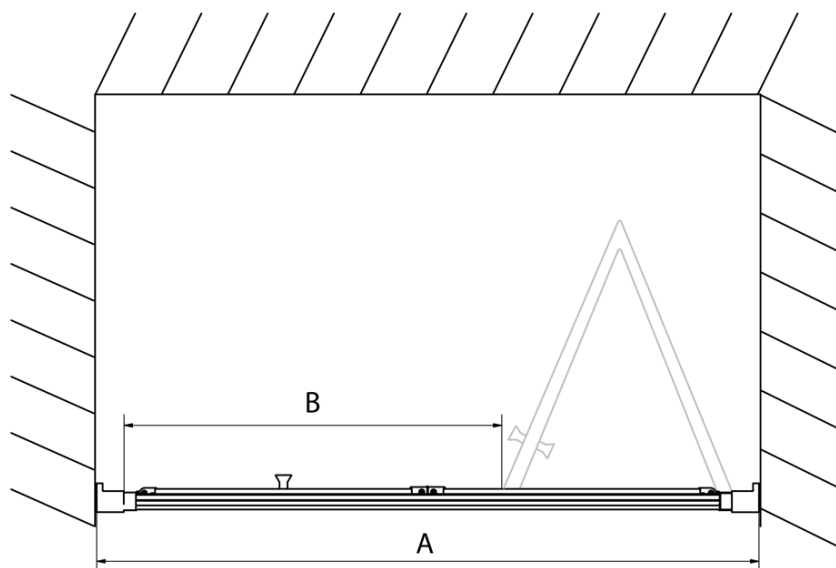

Barva profilu: Chrom - Leštěný hliník

Tvar: Dveře do niky

Typ otevírání: Skládací

Směr otevírání: Univerzální

Šířka vstupu: 625 mm

Typ výplně: Čiré sklo

Tloušťka skla: 6 mm

Instalační šířka od: 970 mm

Instalační šířka do: 1010 mm

Vlastnosti: Rámové provedení

Hmotnost / ks: 31.0 kg

Balení: 1 ks

Záruka: 2 roky

Technický list

| Type | EL1970 | EL1980 | EL1990 | EL1910 |
|------|---------|---------|---------|----------|
| A | 670~710 | 770~810 | 870~910 | 970~1010 |
| B | 390 | 480 | 550 | 625 |