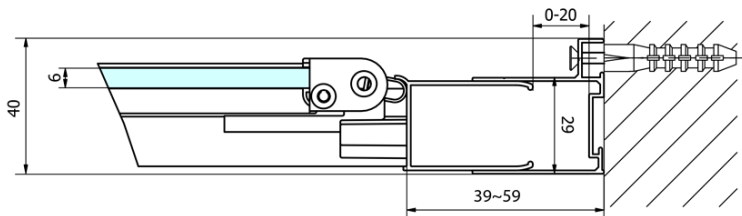

Barva profilu: Chrom - Leštěný hliník

Tvar: Dveře do niky

Typ otevírání: Skládací

Směr otevírání: Univerzální

Šířka vstupu: 625 mm

Typ výplně: Čiré sklo

Tloušťka skla: 6 mm

Instalační šířka od: 970 mm

Instalační šířka do: 1010 mm

Vlastnosti: Rámové provedení

Hmotnost / ks: 31.0 kg

Balení: 1 ks

Záruka: 2 roky

Technický list

| Type | EL1970 | EL1980 | EL1990 | EL1910 |
|------|---------|---------|---------|----------|
| A | 670~710 | 770~810 | 870~910 | 970~1010 |
| B | 390 | 480 | 550 | 625 |

| Type | EL1970 | EL1980 | EL1990 | EL1910 |
|------|---------|---------|---------|----------|
| B | 686~726 | 786~826 | 886~926 | 986~1026 |
| C | 390 | 480 | 550 | 625 |