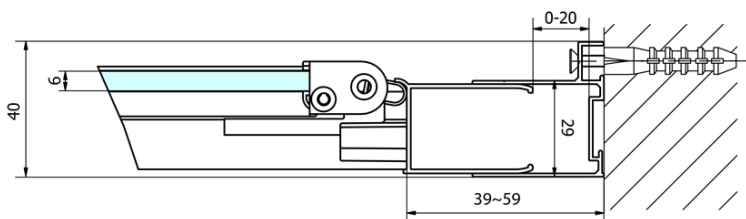

## Rozměry

Šířka: 1000 mm

Výška: 1900 mm

## Parametry

Barva profilu: Chrom - Leštěný hliník

Tvar: Dveře do niky

Typ otevírání: Skládací

Směr otevírání: Univerzální

Šířka vstupu: 625 mm

Typ výplně: Čiré sklo

Tloušťka skla: 6 mm

Instalační šířka od: 970 mm

Instalační šířka do: 1010 mm

Vlastnosti: Rámové provedení

Hmotnost / ks: 31.0 kg

Balení: 1 ks

Záruka: 2 roky

Technický list

Type	EL1970	EL1980	EL1990	EL1910
A	670~710	770~810	870~910	970~1010
B	390	480	550	625