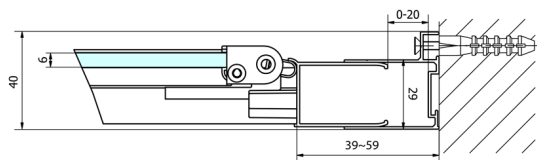

EASY sprchové dveře skládací 1000mm, čiré sklo

Objednací kód: EL1910

Rozměry

Šířka: 1000 mm

Výška: 1900 mm

Parametry

Záruka: 2 roky

Technický list

Type	EL1970	EL1980	EL1990	EL1910
A	670-710	770-810	870-910	970-1010
B	390	480	550	625

Type	EL1970	EL1980	EL1990	EL1910
B	686-726	786-826	886-926	986-1026
C	390	480	550	625