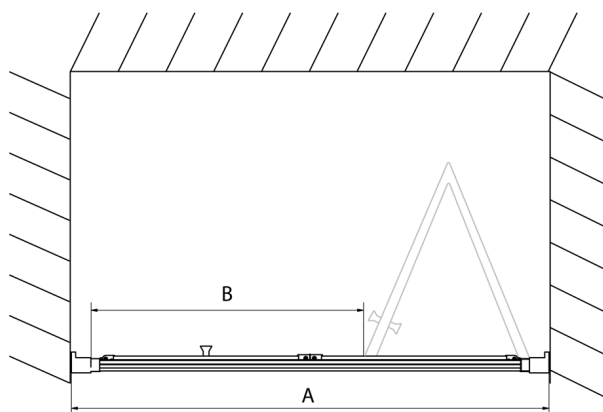

EASY sprchové dveře skládací 1000mm, čiré sklo

Objednací kód: EL1910

Rozměry

Šířka: 1000 mm

Výška: 1900 mm

Parametry

Záruka: 2 roky

Technický list

Type	EL1970	EL1980	EL1990	EL1910
A	670-710	770-810	870-910	970-1010
B	390	480	550	625

Type	EL1970	EL1980	EL1990	EL1910
B	686-726	786-826	886-926	986-1026
C	390	480	550	625