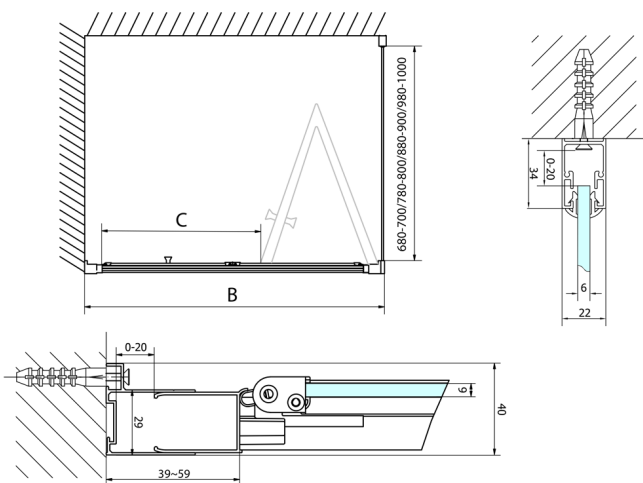

EASY sprchové dveře skládací 1000mm, čiré sklo

Objednací kód: EL1910

Rozměry

Šířka: 1000 mm

Výška: 1900 mm

Parametry

Záruka: 2 roky

Technický list

Type	EL1970	EL1980	EL1990	EL1910
A	670-710	770-810	870-910	970-1010
B	390	480	550	625

Type	EL1970	EL1980	EL1990	EL1910
B	686-726	786-826	886-926	986-1026
C	390	480	550	625