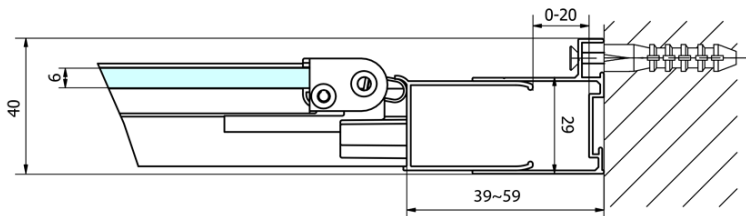

Barva profilu: Chrom - Leštěný hliník

Tvar: Dveře do niky

Typ otevírání: Skládací

Směr otevírání: Univerzální

Šířka vstupu: 550 mm

Typ výplně: Čiré sklo

Tloušťka skla: 6 mm

Instalační šířka od: 870 mm

Instalační šířka do: 910 mm

Vlastnosti: Rámové provedení

Hmotnost / ks: 28.0 kg

Balení: 1 ks

Záruka: 2 roky

Technický list

Type	EL1970	EL1980	EL1990	EL1910
A	670~710	770~810	870~910	970~1010
B	390	480	550	625

Type	EL1970	EL1980	EL1990	EL1910
B	686~726	786~826	886~926	986~1026
C	390	480	550	625