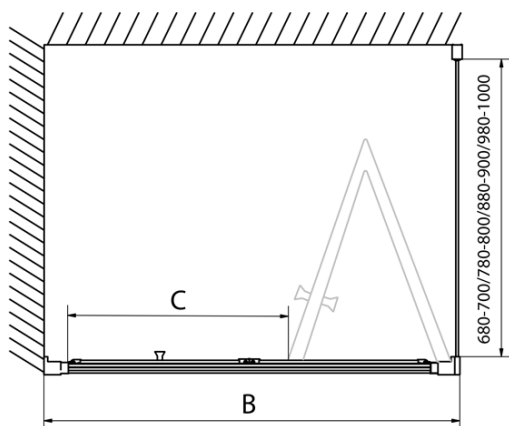

Barva profilu: Chrom - Leštěný hliník

Tvar: Dveře do niky

Typ otevírání: Skládací

Směr otevírání: Univerzální

Šířka vstupu: 550 mm

Typ výplně: Čiré sklo

Tloušťka skla: 6 mm

Instalační šířka od: 870 mm

Instalační šířka do: 910 mm

Vlastnosti: Rámové provedení

Hmotnost / ks: 28.0 kg

Balení: 1 ks

Záruka: 2 roky

Technický list

Type	EL1970	EL1980	EL1990	EL1910
A	670~710	770~810	870~910	970~1010
B	390	480	550	625