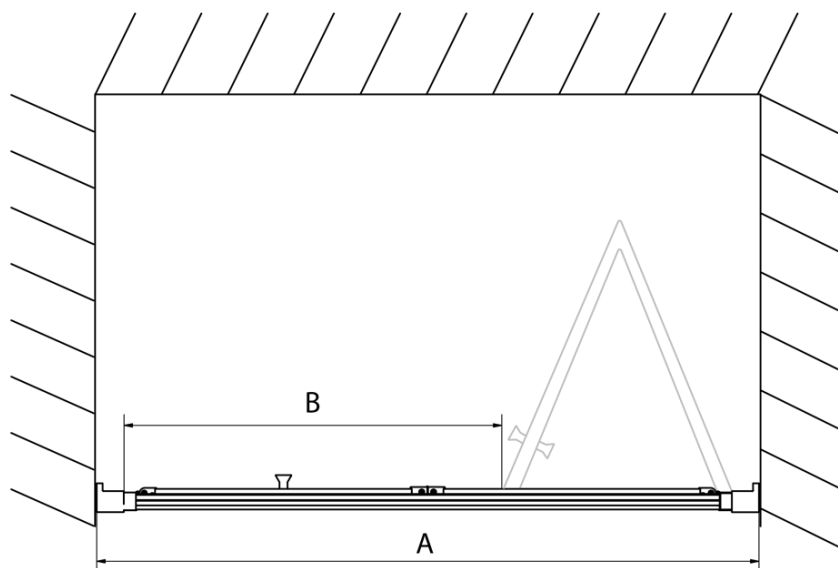

Barva profilu: Chrom - Leštěný hliník

Tvar: Dveře do niky

Typ otevírání: Skládací

Směr otevírání: Univerzální

Šířka vstupu: 550 mm

Typ výplně: Čiré sklo

Tloušťka skla: 6 mm

Instalační šířka od: 870 mm

Instalační šířka do: 910 mm

Vlastnosti: Rámové provedení

Hmotnost / ks: 28.0 kg

Balení: 1 ks

Záruka: 2 roky

Technický list

Type	EL1970	EL1980	EL1990	EL1910
A	670~710	770~810	870~910	970~1010
B	390	480	550	625