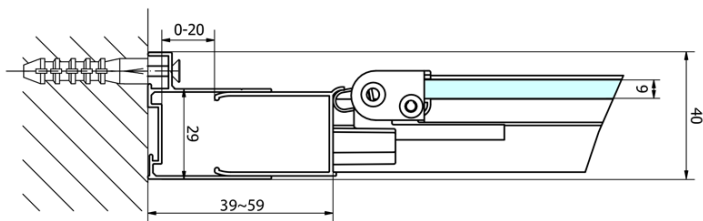

Barva profilu: Chrom - Leštěný hliník

Tvar: Dveře do niky

Typ otevírání: Skládací

Směr otevírání: Univerzální

Šířka vstupu: 550 mm

Typ výplně: Čiré sklo

Tloušťka skla: 6 mm

Instalační šířka od: 870 mm

Instalační šířka do: 910 mm

Vlastnosti: Rámové provedení

Hmotnost / ks: 28.0 kg

Balení: 1 ks

Záruka: 2 roky

Technický list

Type	EL1970	EL1980	EL1990	EL1910
A	670~710	770~810	870~910	970~1010
B	390	480	550	625