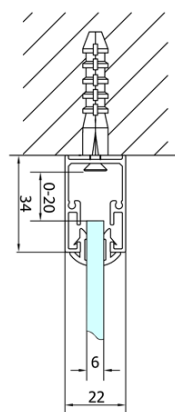

Objednací kód: EL1990

Základní informace

Značka: Polysan

Série: EASY

Rozměry

Šířka: 900 mm

Výška: 1900 mm

Parametry

Barva profilu: Chrom - Leštěný hliník

Tvar: Dveře do niky

Typ otevírání: Skládací

Směr otevírání: Univerzální

Šířka vstupu: 550 mm

Typ výplně: Čiré sklo

Tloušťka skla: 6 mm

Instalační šířka od: 870 mm

Instalační šířka do: 910 mm

Vlastnosti: Rámové provedení

Hmotnost / ks: 28.0 kg

Balení: 1 ks

Záruka: 2 roky

Technický list

Type	EL1970	EL1980	EL1990	EL1910
A	670~710	770~810	870~910	970~1010
B	390	480	550	625

Type	EL1970	EL1980	EL1990	EL1910
B	686~726	786~826	886~926	986~1026
C	390	480	550	625