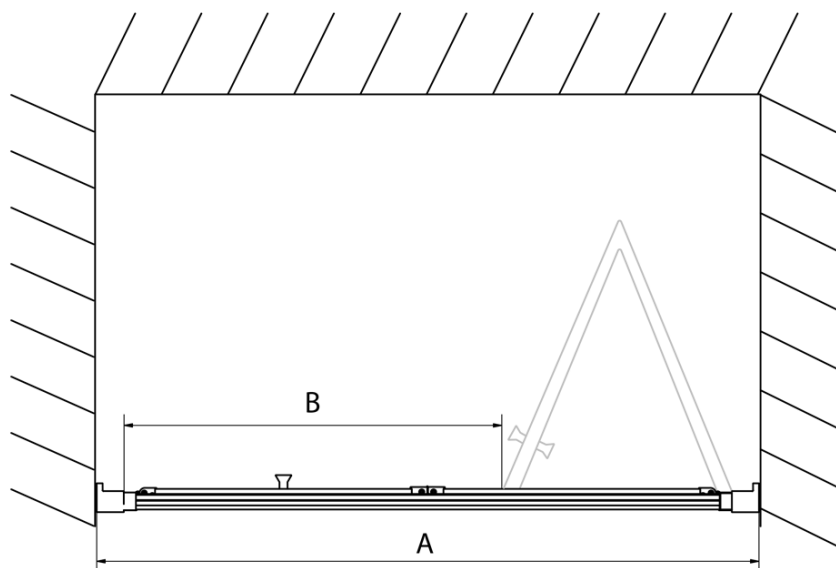

## Rozměry

**Šířka:** 900 mm

**Výška:** 1900 mm

## Parametry

**Barva profilu:** Chrom - Leštěný hliník

**Tvar:** Dveře do niky

**Typ otevírání:** Skládací

**Směr otevírání:** Univerzální

**Šířka vstupu:** 550 mm

**Typ výplně:** Čiré sklo

**Tloušťka skla:** 6 mm

**Instalační šířka od:** 870 mm

**Instalační šířka do:** 910 mm

**Vlastnosti:** Rámové provedení

**Hmotnost / ks:** 28.0 kg

**Balení:** 1 ks

**Záruka:** 2 roky

Technický list

| Type | EL1970  | EL1980  | EL1990  | EL1910   |
|------|---------|---------|---------|----------|
| A    | 670~710 | 770~810 | 870~910 | 970~1010 |
| B    | 390     | 480     | 550     | 625      |