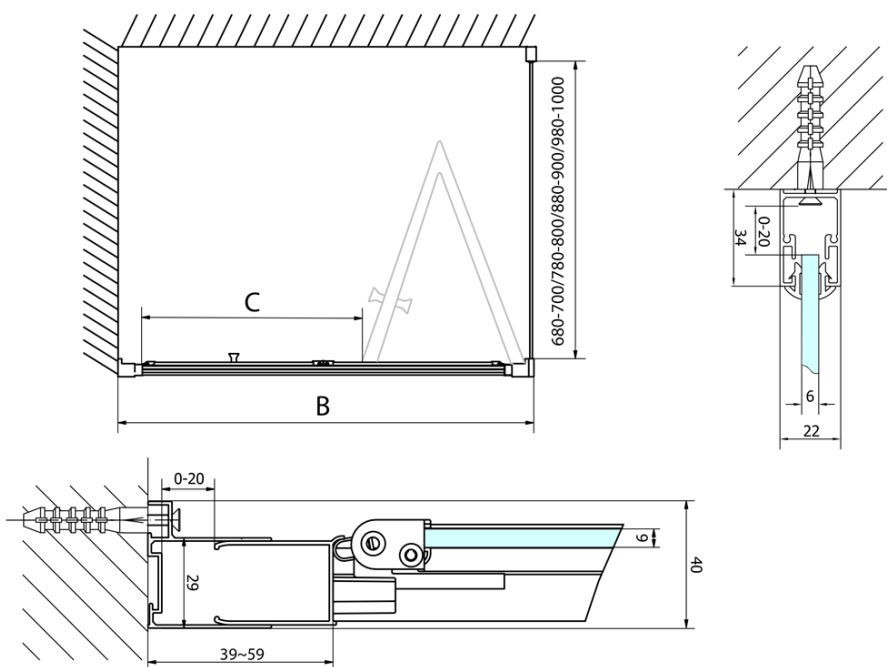

## Rozměry

**Šířka:** 900 mm

**Výška:** 1900 mm

## Parametry

**Barva profilu:** Chrom - Leštěný hliník

**Tvar:** Dveře do niky

**Typ otevírání:** Skládací

**Směr otevírání:** Univerzální

**Šířka vstupu:** 550 mm

**Typ výplně:** Čiré sklo

**Tloušťka skla:** 6 mm

**Instalační šířka od:** 870 mm

**Instalační šířka do:** 910 mm

**Vlastnosti:** Rámové provedení

**Hmotnost / ks:** 28.0 kg

**Balení:** 1 ks

**Záruka:** 2 roky

Technický list

| Type | EL1970  | EL1980  | EL1990  | EL1910   |
|------|---------|---------|---------|----------|
| A    | 670~710 | 770~810 | 870~910 | 970~1010 |
| B    | 390     | 480     | 550     | 625      |

| Type | EL1970  | EL1980  | EL1990  | EL1910   |
|------|---------|---------|---------|----------|
| B    | 686~726 | 786~826 | 886~926 | 986~1026 |
| C    | 390     | 480     | 550     | 625      |