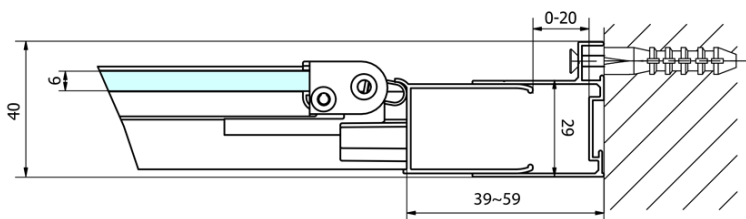

## Rozměry

**Šířka:** 900 mm

**Výška:** 1900 mm

## Parametry

**Barva profilu:** Chrom - Leštěný hliník

**Tvar:** Dveře do niky

**Typ otevírání:** Skládací

**Směr otevírání:** Univerzální

**Šířka vstupu:** 550 mm

**Typ výplně:** Čiré sklo

**Tloušťka skla:** 6 mm

**Instalační šířka od:** 870 mm

**Instalační šířka do:** 910 mm

**Vlastnosti:** Rámové provedení

**Hmotnost / ks:** 28.0 kg

**Balení:** 1 ks

**Záruka:** 2 roky

Technický list

| Type | EL1970  | EL1980  | EL1990  | EL1910   |
|------|---------|---------|---------|----------|
| A    | 670~710 | 770~810 | 870~910 | 970~1010 |
| B    | 390     | 480     | 550     | 625      |

| Type | EL1970  | EL1980  | EL1990  | EL1910   |
|------|---------|---------|---------|----------|
| B    | 686~726 | 786~826 | 886~926 | 986~1026 |
| C    | 390     | 480     | 550     | 625      |