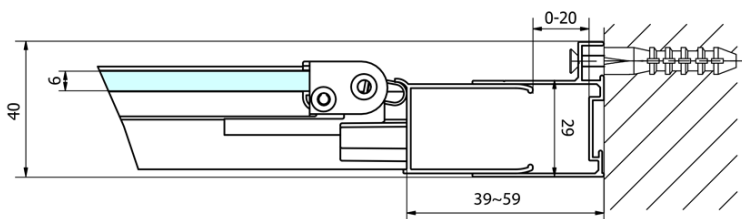

Barva profilu: Chrom - Leštěný hliník

Tvar: Dveře do niky

Typ otevírání: Skládací

Směr otevírání: Univerzální

Šířka vstupu: 550 mm

Typ výplně: Čiré sklo

Tloušťka skla: 6 mm

Instalační šířka od: 870 mm

Instalační šířka do: 910 mm

Vlastnosti: Rámové provedení

Hmotnost / ks: 28.0 kg

Balení: 1 ks

Záruka: 2 roky

Technický list

Type	EL1970	EL1980	EL1990	EL1910
A	670~710	770~810	870~910	970~1010
B	390	480	550	625

Type	EL1970	EL1980	EL1990	EL1910
B	686~726	786~826	886~926	986~1026
C	390	480	550	625