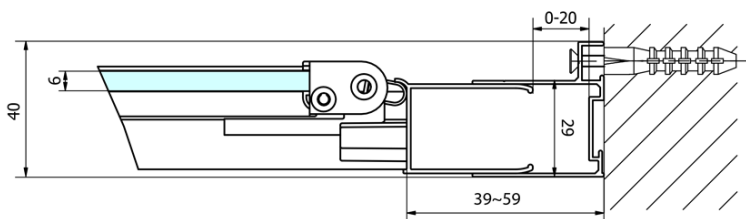

Barva profilu: Chrom - Leštěný hliník

Tvar: Dveře do niky

Typ otevírání: Skládací

Směr otevírání: Univerzální

Šířka vstupu: 550 mm

Typ výplně: Čiré sklo

Tloušťka skla: 6 mm

Instalační šířka od: 870 mm

Instalační šířka do: 910 mm

Vlastnosti: Rámové provedení

Hmotnost / ks: 28.0 kg

Balení: 1 ks

Záruka: 2 roky

Technický list

Type	EL1970	EL1980	EL1990	EL1910
A	670~710	770~810	870~910	970~1010
B	390	480	550	625

Type	EL1970	EL1980	EL1990	EL1910
B	686~726	786~826	886~926	986~1026
C	390	480	550	625