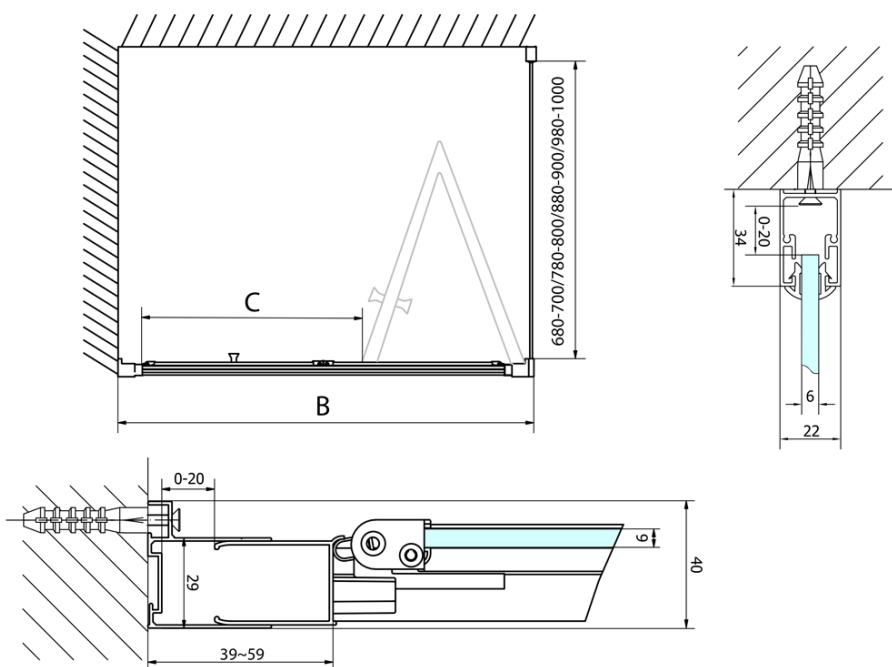

Objednací kód: EL1990

Základní informace

Značka: Polysan

Série: EASY

Rozměry

Šířka: 900 mm

Výška: 1900 mm

Parametry

Barva profilu: Chrom - Leštěný hliník

Tvar: Dveře do niky

Typ otevírání: Skládací

Směr otevírání: Univerzální

Šířka vstupu: 550 mm

Typ výplně: Čiré sklo

Tloušťka skla: 6 mm

Instalační šířka od: 870 mm

Instalační šířka do: 910 mm

Vlastnosti: Rámové provedení

Hmotnost / ks: 28.0 kg

Balení: 1 ks

Záruka: 2 roky

Technický list

Type	EL1970	EL1980	EL1990	EL1910
A	670~710	770~810	870~910	970~1010
B	390	480	550	625

Type	EL1970	EL1980	EL1990	EL1910
B	686~726	786~826	886~926	986~1026
C	390	480	550	625