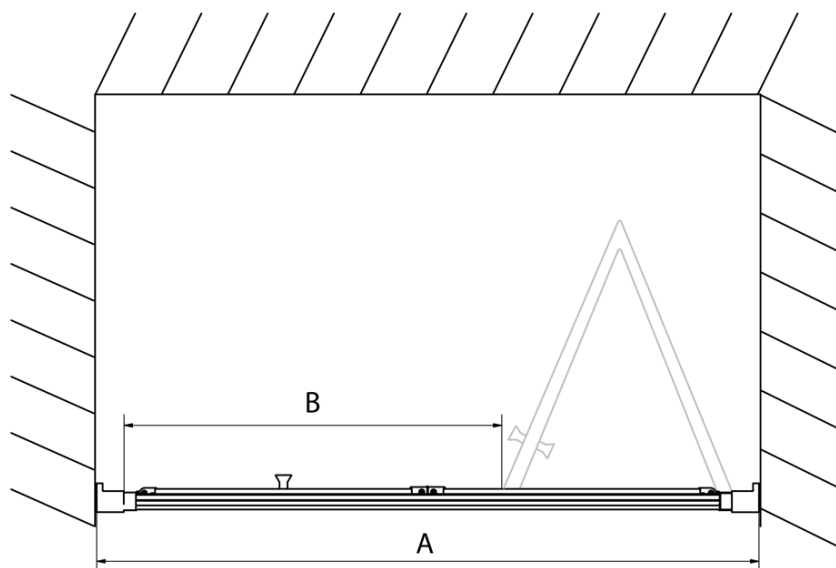

Barva profilu: Chrom - Leštěný hliník

Tvar: Dveře do niky

Typ otevírání: Skládací

Směr otevírání: Univerzální

Šířka vstupu: 550 mm

Typ výplně: Čiré sklo

Tloušťka skla: 6 mm

Instalační šířka od: 870 mm

Instalační šířka do: 910 mm

Vlastnosti: Rámové provedení

Hmotnost / ks: 28.0 kg

Balení: 1 ks

Záruka: 2 roky

Technický list

Type	EL1970	EL1980	EL1990	EL1910
A	670~710	770~810	870~910	970~1010
B	390	480	550	625