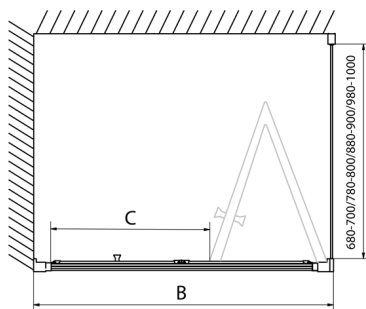

EASY sprchové dveře skládací 900mm, čiré sklo

Objednací kód: EL1990

Rozměry

Šířka: 900 mm
Výška: 1900 mm

Parametry

Záruka: 2 roky

Technický list

Type	EL1970	EL1980	EL1990	EL1910
A	670-710	770-810	870-910	970-1010
B	390	480	550	625

Type	EL1970	EL1980	EL1990	EL1910
B	686-726	786-826	886-926	986-1026
C	390	480	550	625