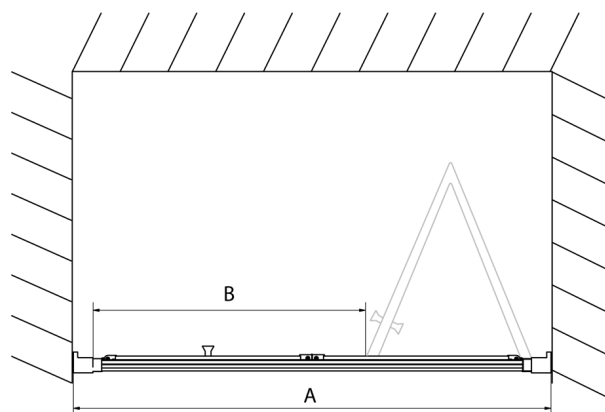

EASY sprchové dveře skládací 900mm, čiré sklo

Objednací kód: EL1990

Rozměry

Šířka: 900 mm
Výška: 1900 mm

Parametry

Záruka: 2 roky

Technický list

Type	EL1970	EL1980	EL1990	EL1910
A	670-710	770-810	870-910	970-1010
B	390	480	550	625

Type	EL1970	EL1980	EL1990	EL1910
B	686-726	786-826	886-926	986-1026
C	390	480	550	625