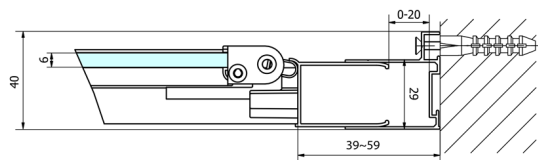

EASY sprchové dveře skládací 900mm, čiré sklo

Objednací kód: EL1990

Rozměry

Šířka: 900 mm
Výška: 1900 mm

Parametry

Záruka: 2 roky

Technický list

Type	EL1970	EL1980	EL1990	EL1910
A	670-710	770-810	870-910	970-1010
B	390	480	550	625

Type	EL1970	EL1980	EL1990	EL1910
B	686-726	786-826	886-926	986-1026
C	390	480	550	625