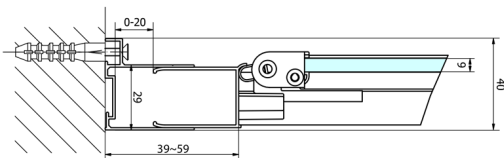

EASY sprchové dveře skládací 900mm, čiré sklo

Objednací kód: EL1990

Rozměry

Šířka: 900 mm
Výška: 1900 mm

Parametry

Záruka: 2 roky

Technický list

Type	EL1970	EL1980	EL1990	EL1910
A	670-710	770-810	870-910	970-1010
B	390	480	550	625

Type	EL1970	EL1980	EL1990	EL1910
B	686-726	786-826	886-926	986-1026
C	390	480	550	625