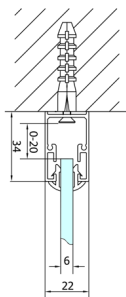

EASY sprchové dveře skládací 900mm, čiré sklo

Objednací kód: EL1990

Rozměry

Šířka: 900 mm
Výška: 1900 mm

Parametry

Záruka: 2 roky

Technický list

Type	EL1970	EL1980	EL1990	EL1910
A	670-710	770-810	870-910	970-1010
B	390	480	550	625

Type	EL1970	EL1980	EL1990	EL1910
B	686-726	786-826	886-926	986-1026
C	390	480	550	625