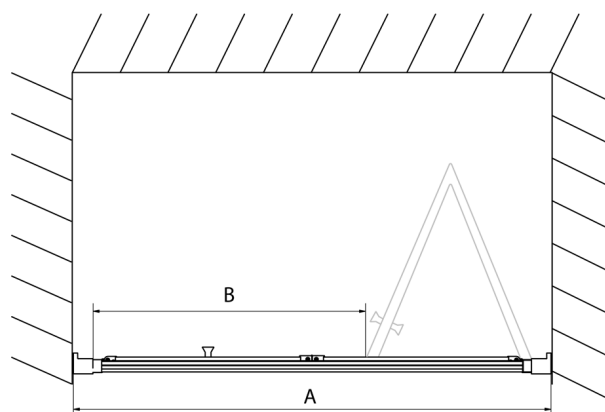

EASY sprchové dveře skládací 900mm, čiré sklo

Objednací kód: EL1990

Rozměry

Šířka: 900 mm
Výška: 1900 mm

Parametry

Záruka: 2 roky

Technický list

Type	EL1970	EL1980	EL1990	EL1910
A	670-710	770-810	870-910	970-1010
B	390	480	550	625

Type	EL1970	EL1980	EL1990	EL1910
B	686-726	786-826	886-926	986-1026
C	390	480	550	625