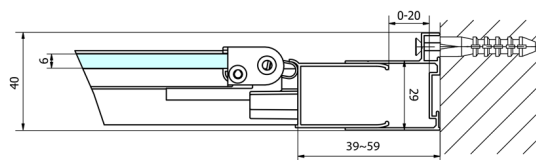

EASY sprchové dveře skládací 900mm, čiré sklo

Objednací kód: EL1990

Rozměry

Šířka: 900 mm
Výška: 1900 mm

Parametry

Záruka: 2 roky

Technický list

Type	EL1970	EL1980	EL1990	EL1910
A	670-710	770-810	870-910	970-1010
B	390	480	550	625

Type	EL1970	EL1980	EL1990	EL1910
B	686-726	786-826	886-926	986-1026
C	390	480	550	625