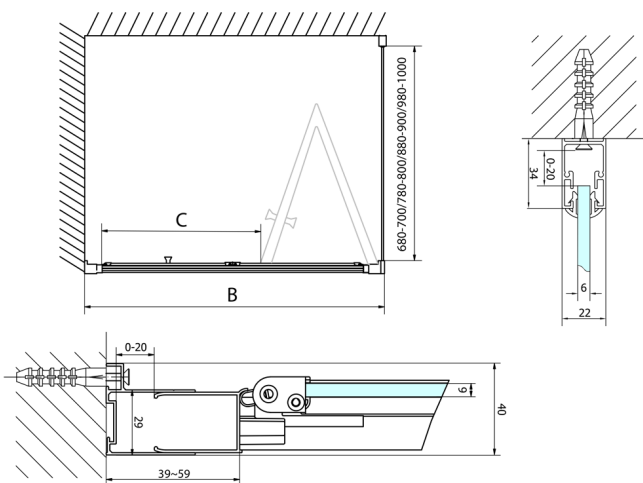

EASY sprchové dveře skládací 900mm, čiré sklo

Objednací kód: EL1990

Rozměry

Šířka: 900 mm
Výška: 1900 mm

Parametry

Záruka: 2 roky

Technický list

Type	EL1970	EL1980	EL1990	EL1910
A	670-710	770-810	870-910	970-1010
B	390	480	550	625

Type	EL1970	EL1980	EL1990	EL1910
B	686-726	786-826	886-926	986-1026
C	390	480	550	625