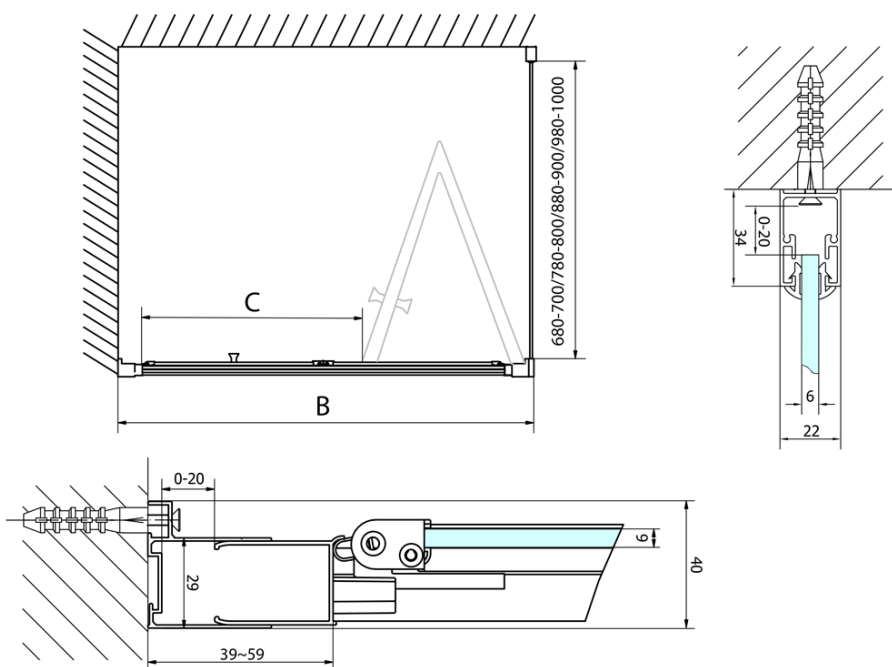

Objednací kód: EL1980

Základní informace

Značka: Polysan

Série: EASY

Rozměry

Šířka: 800 mm

Výška: 1900 mm

Parametry

Barva profilu: Chrom - Leštěný hliník

Tvar: Dveře do niky

Typ otevírání: Skládací

Směr otevírání: Univerzální

Šířka vstupu: 480 mm

Typ výplně: Čiré sklo

Tloušťka skla: 6 mm

Instalační šířka od: 770 mm

Instalační šířka do: 810 mm

Vlastnosti: Rámové provedení

Hmotnost / ks: 25.0 kg

Balení: 1 ks

Záruka: 2 roky

Technický list

Type	EL1970	EL1980	EL1990	EL1910
A	670~710	770~810	870~910	970~1010
B	390	480	550	625

Type	EL1970	EL1980	EL1990	EL1910
B	686~726	786~826	886~926	986~1026
C	390	480	550	625