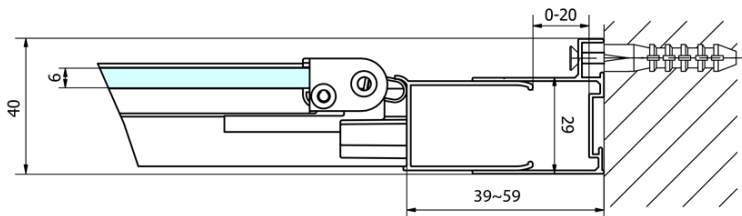

Barva profilu: Chrom - Leštěný hliník

Tvar: Dveře do niky

Typ otevírání: Skládací

Směr otevírání: Univerzální

Šířka vstupu: 480 mm

Typ výplně: Čiré sklo

Tloušťka skla: 6 mm

Instalační šířka od: 770 mm

Instalační šířka do: 810 mm

Vlastnosti: Rámové provedení

Hmotnost / ks: 25.0 kg

Balení: 1 ks

Záruka: 2 roky

Technický list

Type	EL1970	EL1980	EL1990	EL1910
A	670~710	770~810	870~910	970~1010
B	390	480	550	625

Type	EL1970	EL1980	EL1990	EL1910
B	686~726	786~826	886~926	986~1026
C	390	480	550	625