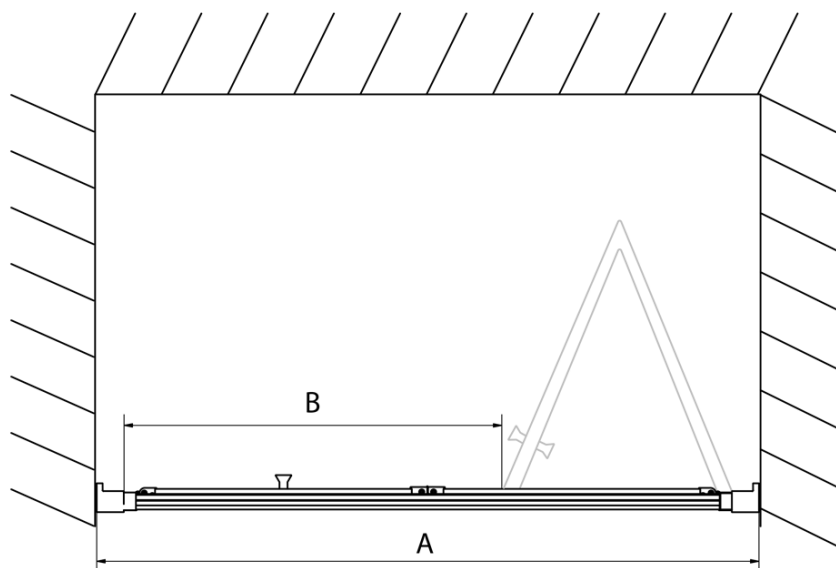

Barva profilu: Chrom - Leštěný hliník

Tvar: Dveře do niky

Typ otevírání: Skládací

Směr otevírání: Univerzální

Šířka vstupu: 480 mm

Typ výplně: Čiré sklo

Tloušťka skla: 6 mm

Instalační šířka od: 770 mm

Instalační šířka do: 810 mm

Vlastnosti: Rámové provedení

Hmotnost / ks: 25.0 kg

Balení: 1 ks

Záruka: 2 roky

Technický list

Type	EL1970	EL1980	EL1990	EL1910
A	670~710	770~810	870~910	970~1010
B	390	480	550	625