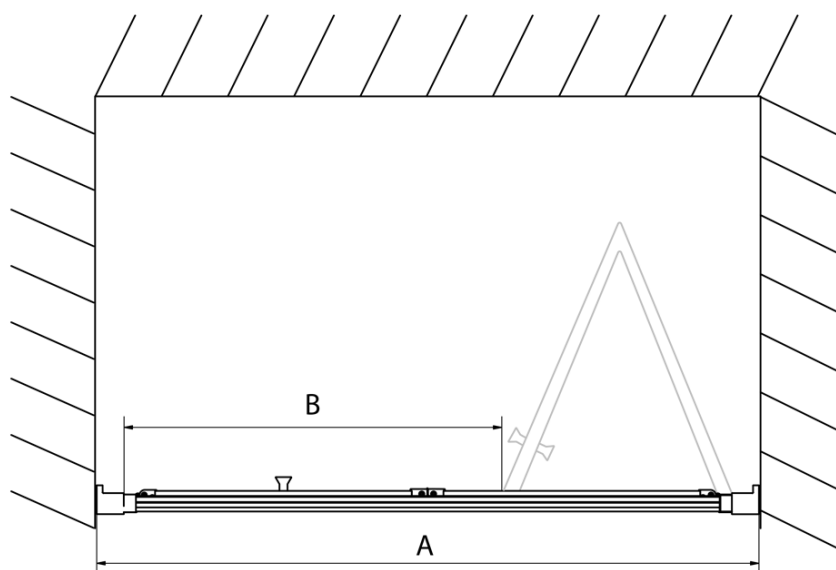

Barva profilu: Chrom - Leštěný hliník

Tvar: Dveře do niky

Typ otevírání: Skládací

Směr otevírání: Univerzální

Šířka vstupu: 480 mm

Typ výplně: Čiré sklo

Tloušťka skla: 6 mm

Instalační šířka od: 770 mm

Instalační šířka do: 810 mm

Vlastnosti: Rámové provedení

Hmotnost / ks: 25.0 kg

Balení: 1 ks

Záruka: 2 roky

Technický list

Type	EL1970	EL1980	EL1990	EL1910
A	670~710	770~810	870~910	970~1010
B	390	480	550	625