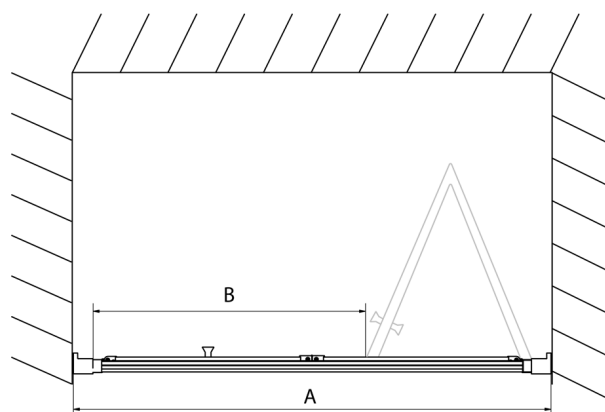

EASY sprchové dveře skládací 800mm, čiré sklo

Objednací kód: EL1980

Rozměry

Šířka: 800 mm
Výška: 1900 mm

Parametry

Záruka: 2 roky

Technický list

Type	EL1970	EL1980	EL1990	EL1910
A	670-710	770-810	870-910	970-1010
B	390	480	550	625

Type	EL1970	EL1980	EL1990	EL1910
B	686-726	786-826	886-926	986-1026
C	390	480	550	625