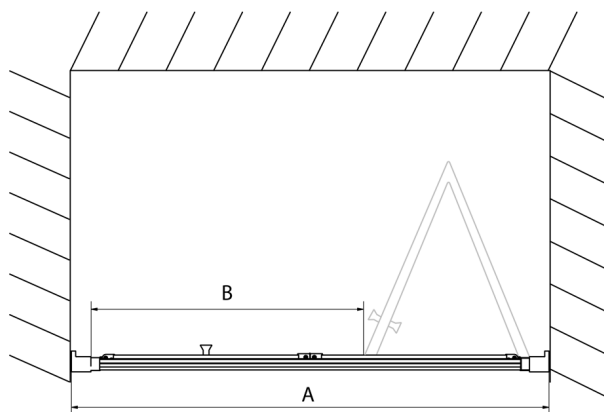

Objednací kód: EL1980

**Rozměry**

Šířka: 800 mm  
Výška: 1900 mm

**Parametry**

Záruka: 2 roky

**Technický list**

Type	EL1970	EL1980	EL1990	EL1910
A	670-710	770-810	870-910	970-1010
B	390	480	550	625

Type	EL1970	EL1980	EL1990	EL1910
B	686-726	786-826	886-926	986-1026
C	390	480	550	625