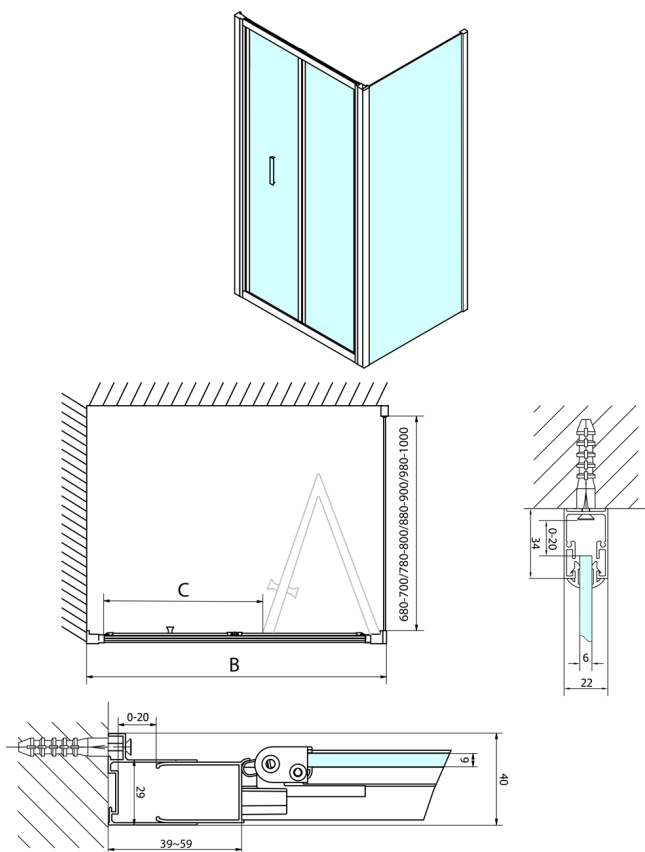

Objednací kód: EL1980

**Rozměry**

Šířka: 800 mm  
Výška: 1900 mm

**Parametry**

Záruka: 2 roky

**Technický list**

Type	EL1970	EL1980	EL1990	EL1910
A	670-710	770-810	870-910	970-1010
B	390	480	550	625

Type	EL1970	EL1980	EL1990	EL1910
B	686-726	786-826	886-926	986-1026
C	390	480	550	625