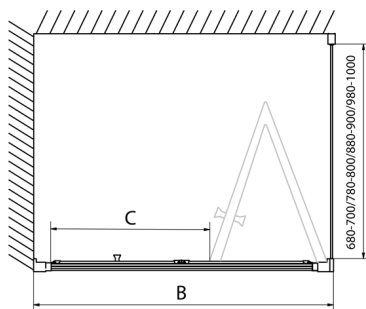

EASY sprchové dveře skládací 800mm, čiré sklo

Objednací kód: EL1980

Rozměry

Šířka: 800 mm
Výška: 1900 mm

Parametry

Záruka: 2 roky

Technický list

Type	EL1970	EL1980	EL1990	EL1910
A	670-710	770-810	870-910	970-1010
B	390	480	550	625

Type	EL1970	EL1980	EL1990	EL1910
B	686-726	786-826	886-926	986-1026
C	390	480	550	625