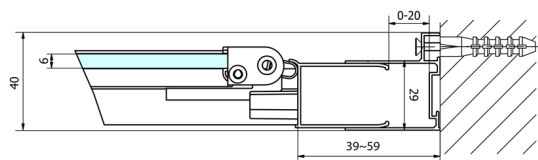

EASY sprchové dveře skládací 800mm, čiré sklo

Objednací kód: EL1980

Rozměry

Šířka: 800 mm
Výška: 1900 mm

Parametry

Záruka: 2 roky

Technický list

Type	EL1970	EL1980	EL1990	EL1910
A	670-710	770-810	870-910	970-1010
B	390	480	550	625

Type	EL1970	EL1980	EL1990	EL1910
B	686-726	786-826	886-926	986-1026
C	390	480	550	625