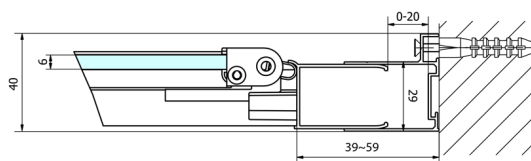

Objednací kód: EL1980

**Rozměry**

Šířka: 800 mm  
Výška: 1900 mm

**Parametry**

Záruka: 2 roky

**Technický list**

Type	EL1970	EL1980	EL1990	EL1910
A	670-710	770-810	870-910	970-1010
B	390	480	550	625

Type	EL1970	EL1980	EL1990	EL1910
B	686-726	786-826	886-926	986-1026
C	390	480	550	625