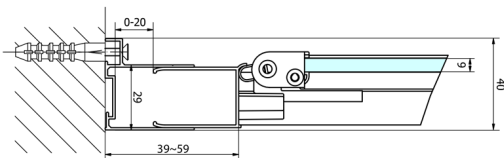

EASY sprchové dveře skládací 800mm, čiré sklo

Objednací kód: EL1980

Rozměry

Šířka: 800 mm
Výška: 1900 mm

Parametry

Záruka: 2 roky

Technický list

Type	EL1970	EL1980	EL1990	EL1910
A	670-710	770-810	870-910	970-1010
B	390	480	550	625

Type	EL1970	EL1980	EL1990	EL1910
B	686-726	786-826	886-926	986-1026
C	390	480	550	625