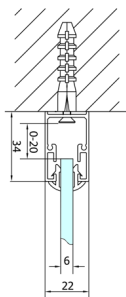

EASY sprchové dveře skládací 800mm, čiré sklo

Objednací kód: EL1980

Rozměry

Šířka: 800 mm
Výška: 1900 mm

Parametry

Záruka: 2 roky

Technický list

Type	EL1970	EL1980	EL1990	EL1910
A	670-710	770-810	870-910	970-1010
B	390	480	550	625

Type	EL1970	EL1980	EL1990	EL1910
B	686-726	786-826	886-926	986-1026
C	390	480	550	625