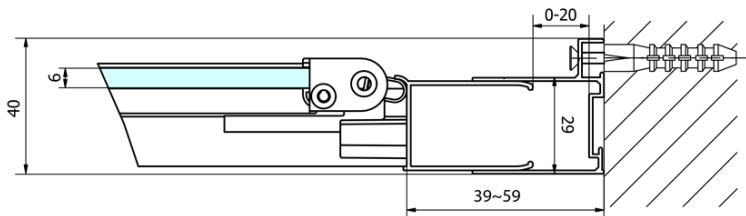

## Rozměry

Šířka: 700 mm

Výška: 1900 mm

## Parametry

Barva profilu: Chrom - Leštěný hliník

Tvar: Dveře do niky

Typ otevírání: Skládací

Směr otevírání: Univerzální

Šířka vstupu: 390 mm

Typ výplně: Čiré sklo

Tloušťka skla: 6 mm

Instalační šířka od: 670 mm

Instalační šířka do: 710 mm

Vlastnosti: Rámové provedení

Hmotnost / ks: 22.0 kg

Balení: 1 ks

Záruka: 2 roky

Technický list

Type	EL1970	EL1980	EL1990	EL1910
A	670~710	770~810	870~910	970~1010
B	390	480	550	625