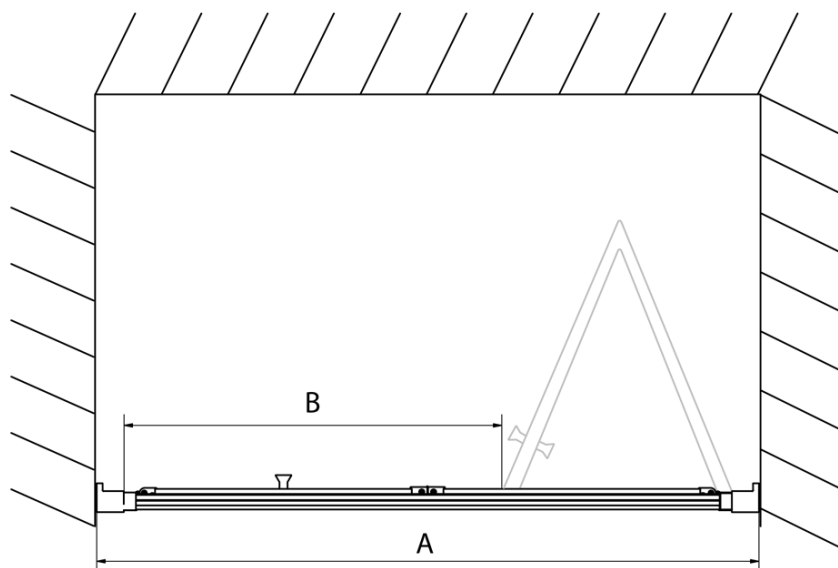

## Rozměry

Šířka: 700 mm

Výška: 1900 mm

## Parametry

Barva profilu: Chrom - Leštěný hliník

Tvar: Dveře do niky

Typ otevírání: Skládací

Směr otevírání: Univerzální

Šířka vstupu: 390 mm

Typ výplně: Čiré sklo

Tloušťka skla: 6 mm

Instalační šířka od: 670 mm

Instalační šířka do: 710 mm

Vlastnosti: Rámové provedení

Hmotnost / ks: 22.0 kg

Balení: 1 ks

Záruka: 2 roky

Technický list

Type	EL1970	EL1980	EL1990	EL1910
A	670~710	770~810	870~910	970~1010
B	390	480	550	625