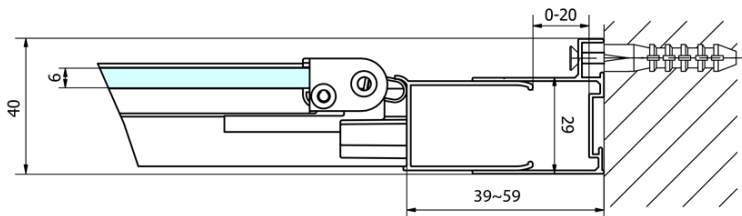

Barva profilu: Chrom - Leštěný hliník

Tvar: Dveře do niky

Typ otevírání: Skládací

Směr otevírání: Univerzální

Šířka vstupu: 390 mm

Typ výplně: Čiré sklo

Tloušťka skla: 6 mm

Instalační šířka od: 670 mm

Instalační šířka do: 710 mm

Vlastnosti: Rámové provedení

Hmotnost / ks: 22.0 kg

Balení: 1 ks

Záruka: 2 roky

Technický list

Type	EL1970	EL1980	EL1990	EL1910
A	670~710	770~810	870~910	970~1010
B	390	480	550	625

Type	EL1970	EL1980	EL1990	EL1910
B	686~726	786~826	886~926	986~1026
C	390	480	550	625