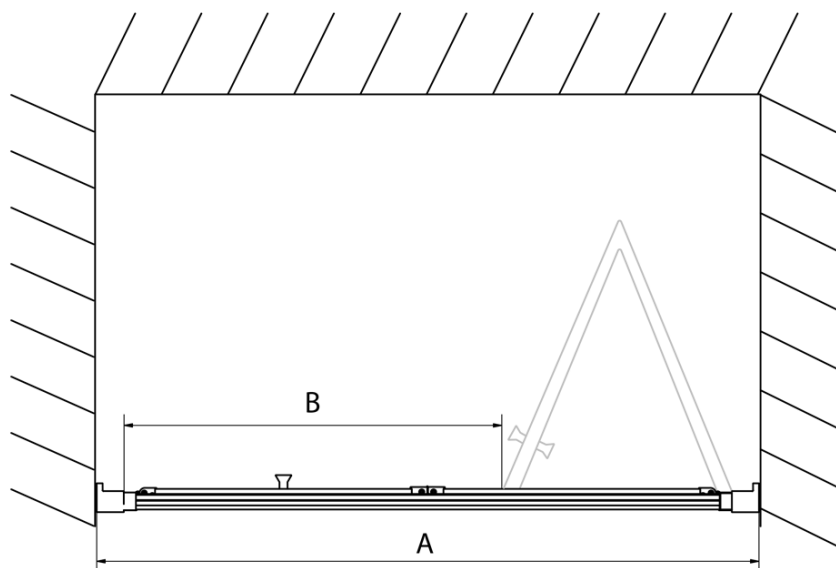

Barva profilu: Chrom - Leštěný hliník

Tvar: Dveře do niky

Typ otevírání: Skládací

Směr otevírání: Univerzální

Šířka vstupu: 390 mm

Typ výplně: Čiré sklo

Tloušťka skla: 6 mm

Instalační šířka od: 670 mm

Instalační šířka do: 710 mm

Vlastnosti: Rámové provedení

Hmotnost / ks: 22.0 kg

Balení: 1 ks

Záruka: 2 roky

Technický list

Type	EL1970	EL1980	EL1990	EL1910
A	670~710	770~810	870~910	970~1010
B	390	480	550	625