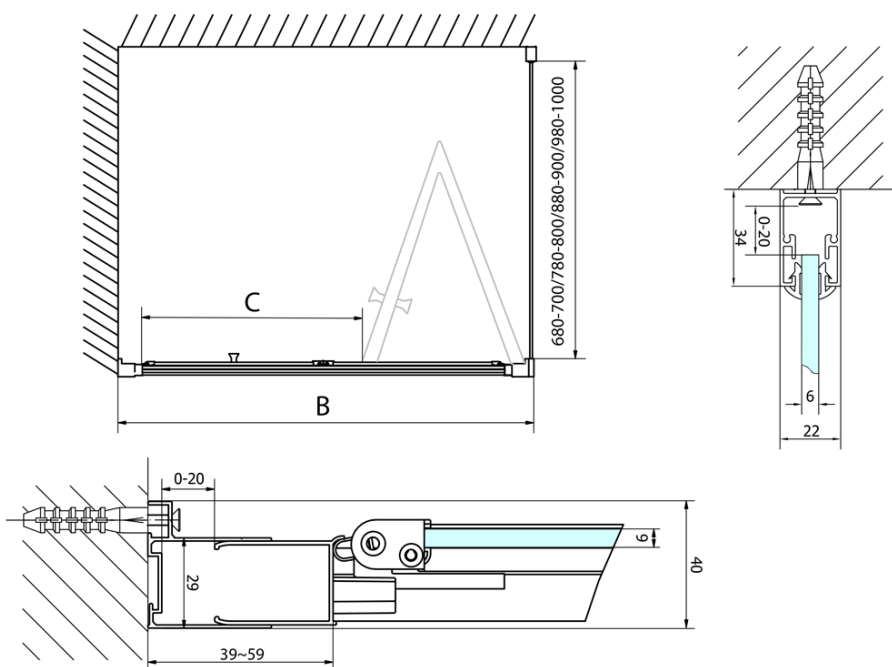

Objednací kód: EL1970

Základní informace

Značka: Polysan

Série: EASY

Rozměry

Šířka: 700 mm

Výška: 1900 mm

Parametry

Barva profilu: Chrom - Leštěný hliník

Tvar: Dveře do niky

Typ otevírání: Skládací

Směr otevírání: Univerzální

Šířka vstupu: 390 mm

Typ výplně: Čiré sklo

Tloušťka skla: 6 mm

Instalační šířka od: 670 mm

Instalační šířka do: 710 mm

Vlastnosti: Rámové provedení

Hmotnost / ks: 22.0 kg

Balení: 1 ks

Záruka: 2 roky

Technický list

Type	EL1970	EL1980	EL1990	EL1910
A	670~710	770~810	870~910	970~1010
B	390	480	550	625

Type	EL1970	EL1980	EL1990	EL1910
B	686~726	786~826	886~926	986~1026
C	390	480	550	625