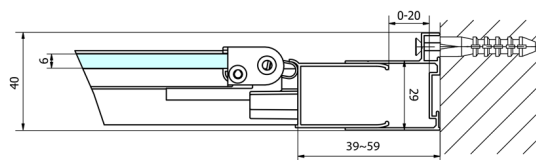

EASY sprchové dveře skládací 700mm, čiré sklo

Objednací kód: EL1970

Rozměry

Šířka: 700 mm
Výška: 1900 mm

Parametry

Záruka: 2 roky

Technický list

Type	EL1970	EL1980	EL1990	EL1910
A	670-710	770-810	870-910	970-1010
B	390	480	550	625

Type	EL1970	EL1980	EL1990	EL1910
B	686-726	786-826	886-926	986-1026
C	390	480	550	625