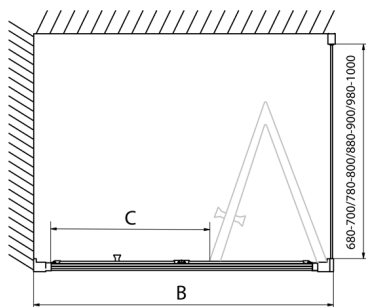

EASY sprchové dveře skládací 700mm, čiré sklo

Objednací kód: EL1970

Rozměry

Šířka: 700 mm
Výška: 1900 mm

Parametry

Záruka: 2 roky

Technický list

Type	EL1970	EL1980	EL1990	EL1910
A	670-710	770-810	870-910	970-1010
B	390	480	550	625

Type	EL1970	EL1980	EL1990	EL1910
B	686-726	786-826	886-926	986-1026
C	390	480	550	625