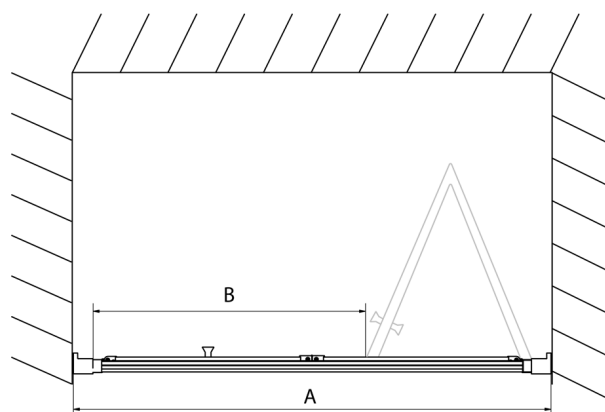

EASY sprchové dveře skládací 700mm, čiré sklo

Objednací kód: EL1970

Rozměry

Šířka: 700 mm
Výška: 1900 mm

Parametry

Záruka: 2 roky

Technický list

Type	EL1970	EL1980	EL1990	EL1910
A	670-710	770-810	870-910	970-1010
B	390	480	550	625

Type	EL1970	EL1980	EL1990	EL1910
B	686-726	786-826	886-926	986-1026
C	390	480	550	625