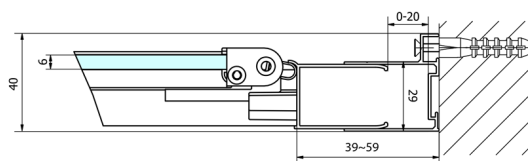

Objednací kód: EL1970

Rozměry

Šířka: 700 mm
Výška: 1900 mm

Parametry

Záruka: 2 roky

Technický list

Type	EL1970	EL1980	EL1990	EL1910
A	670-710	770-810	870-910	970-1010
B	390	480	550	625

Type	EL1970	EL1980	EL1990	EL1910
B	686-726	786-826	886-926	986-1026
C	390	480	550	625