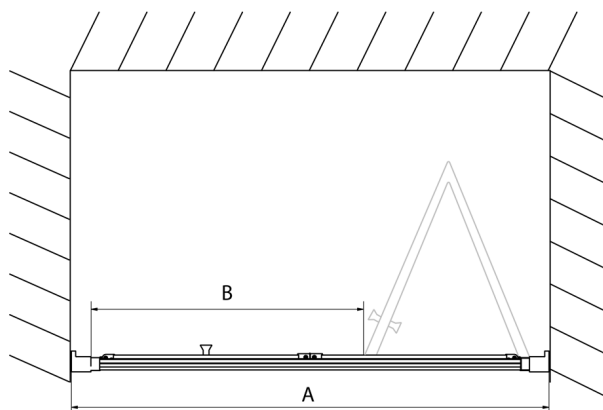

Objednací kód: EL1970

Rozměry

Šířka: 700 mm
Výška: 1900 mm

Parametry

Záruka: 2 roky

Technický list

Type	EL1970	EL1980	EL1990	EL1910
A	670-710	770-810	870-910	970-1010
B	390	480	550	625

Type	EL1970	EL1980	EL1990	EL1910
B	686-726	786-826	886-926	986-1026
C	390	480	550	625