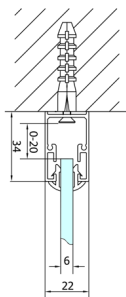

EASY sprchové dveře skládací 700mm, čiré sklo

Objednací kód: EL1970

Rozměry

Šířka: 700 mm
Výška: 1900 mm

Parametry

Záruka: 2 roky

Technický list

Type	EL1970	EL1980	EL1990	EL1910
A	670-710	770-810	870-910	970-1010
B	390	480	550	625

Type	EL1970	EL1980	EL1990	EL1910
B	686-726	786-826	886-926	986-1026
C	390	480	550	625