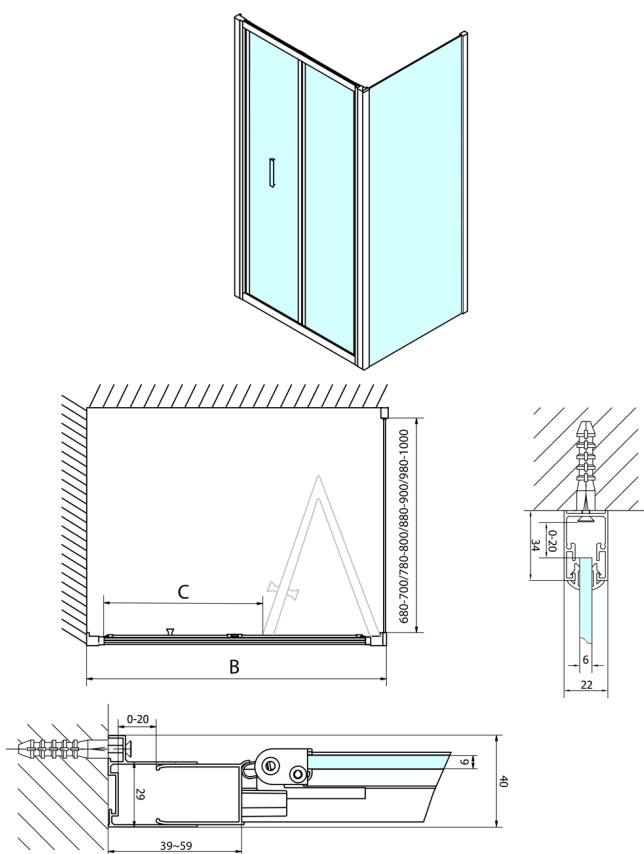

Objednací kód: EL1970

Rozměry

Šířka: 700 mm
Výška: 1900 mm

Parametry

Záruka: 2 roky

Technický list

Type	EL1970	EL1980	EL1990	EL1910
A	670-710	770-810	870-910	970-1010
B	390	480	550	625

Type	EL1970	EL1980	EL1990	EL1910
B	686-726	786-826	886-926	986-1026
C	390	480	550	625