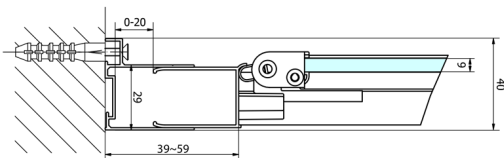

EASY sprchové dveře skládací 700mm, čiré sklo

Objednací kód: EL1970

Rozměry

Šířka: 700 mm
Výška: 1900 mm

Parametry

Záruka: 2 roky

Technický list

Type	EL1970	EL1980	EL1990	EL1910
A	670-710	770-810	870-910	970-1010
B	390	480	550	625

Type	EL1970	EL1980	EL1990	EL1910
B	686-726	786-826	886-926	986-1026
C	390	480	550	625