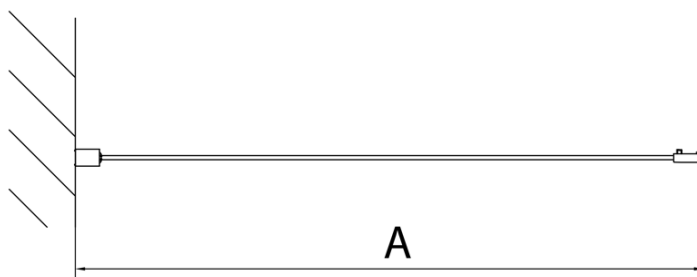

Technický list

MODEL	A
MD3116	730-750
MD3316	880-900