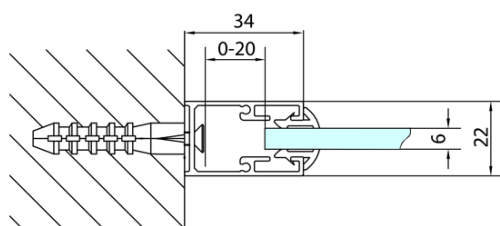

Objednací kód: MD3316

Základní informace

Značka: Polysan

Série: DEEP

Rozměry

Šířka: 900 mm

Výška: 1650 mm

Parametry

Barva profilu: Chrom - Leštěný hliník

Tvar: Pevná stěna ke sprchovým dveřím

Typ výplně: Čiré sklo

Tloušťka skla: 6 mm

Hmotnost / ks: 22.0 kg

Balení: 1 ks

Záruka: 2 roky

Náhradní díly

Set svislých těsnění (Objednací kód: NDAE11)

Set magnetických těsnění (Objednací kód: NDAE10)

Stěnový profil (Objednací kód: NDAE12)

Spodní výklopný pojezd (Objednací kód: NDAE33)

Set zamačkavacích těsnění (Objednací kód: NDAE14)

Doraz pravý (Objednací kód: NDAE06P)

Horní krytky stěnových profilů (Objednací kód: NDAE01LP)

Doraz levý (Objednací kód: NDAE06L)

Horní pojezd (Objednací kód: NDAE32)

Technický list

MODEL	A
MD3116	730-750
MD3316	880-900