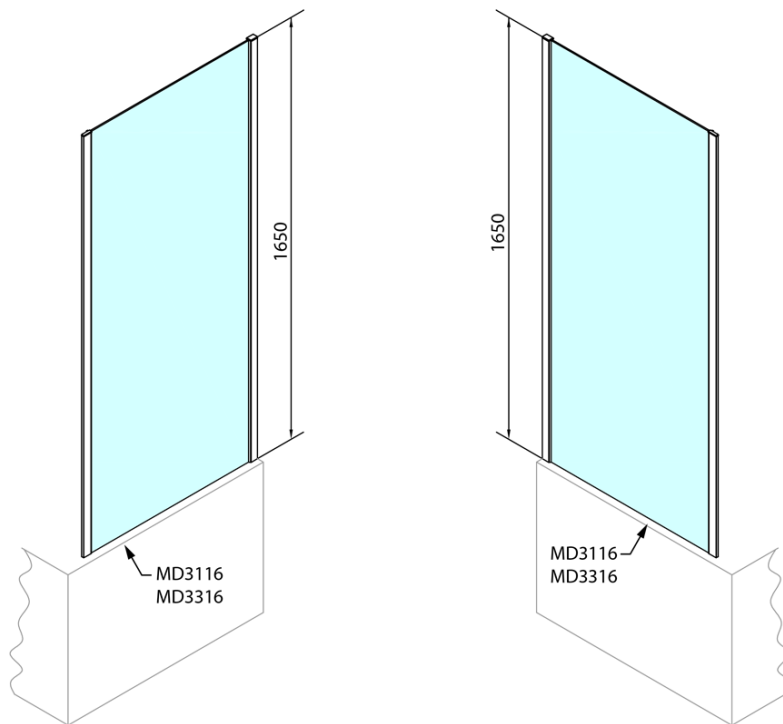

Objednací kód: MD3316

Základní informace

Značka: Polysan

Série: DEEP

Rozměry

Šířka: 900 mm

Výška: 1650 mm

Parametry

Barva profilu: Chrom - Leštěný hliník

Tvar: Pevná stěna ke sprchovým dveřím

Typ výplně: Čiré sklo

Tloušťka skla: 6 mm

Hmotnost / ks: 22.0 kg

Balení: 1 ks

Záruka: 2 roky

Náhradní díly

Set svislých těsnění (Objednací kód: NDAE11)

Set magnetických těsnění (Objednací kód: NDAE10)

Stěnový profil (Objednací kód: NDAE12)

Spodní výklopný pojezd (Objednací kód: NDAE33)

Set zamačkavacích těsnění (Objednací kód: NDAE14)

Doraz pravý (Objednací kód: NDAE06P)

Horní krytky stěnových profilů (Objednací kód: NDAE01LP)

Doraz levý (Objednací kód: NDAE06L)

Horní pojezd (Objednací kód: NDAE32)

Technický list

MODEL	A
MD3116	730-750
MD3316	880-900