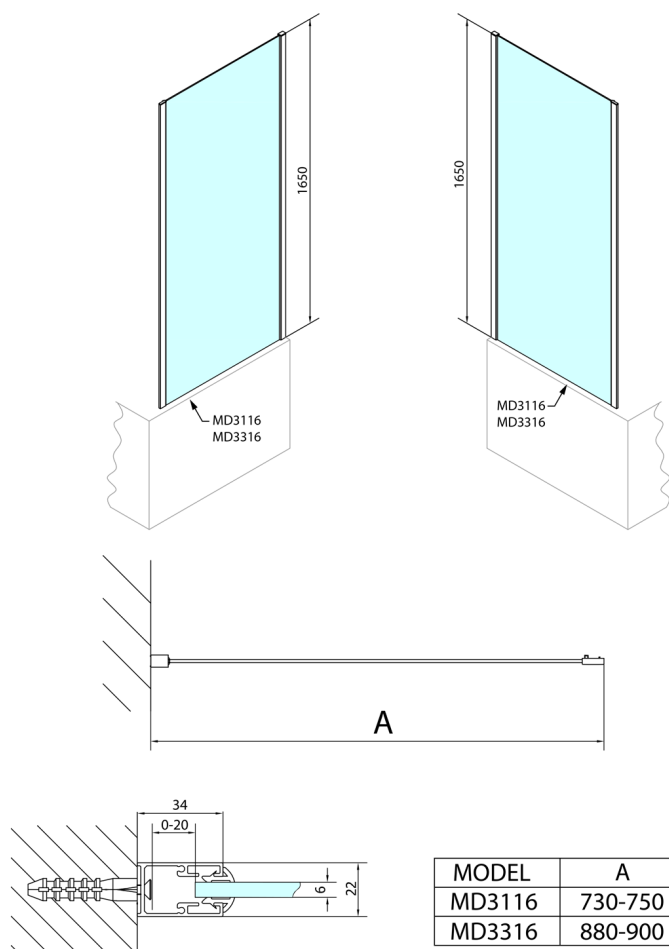

DEEP boční stěna 900x1650mm, čiré sklo

Objednací kód: MD3316

Rozměry

Šířka: 900 mm
Výška: 1650 mm

Parametry

Záruka: 2 roky

Technický list

MODEL	A
MD3116	730-750
MD3316	880-900