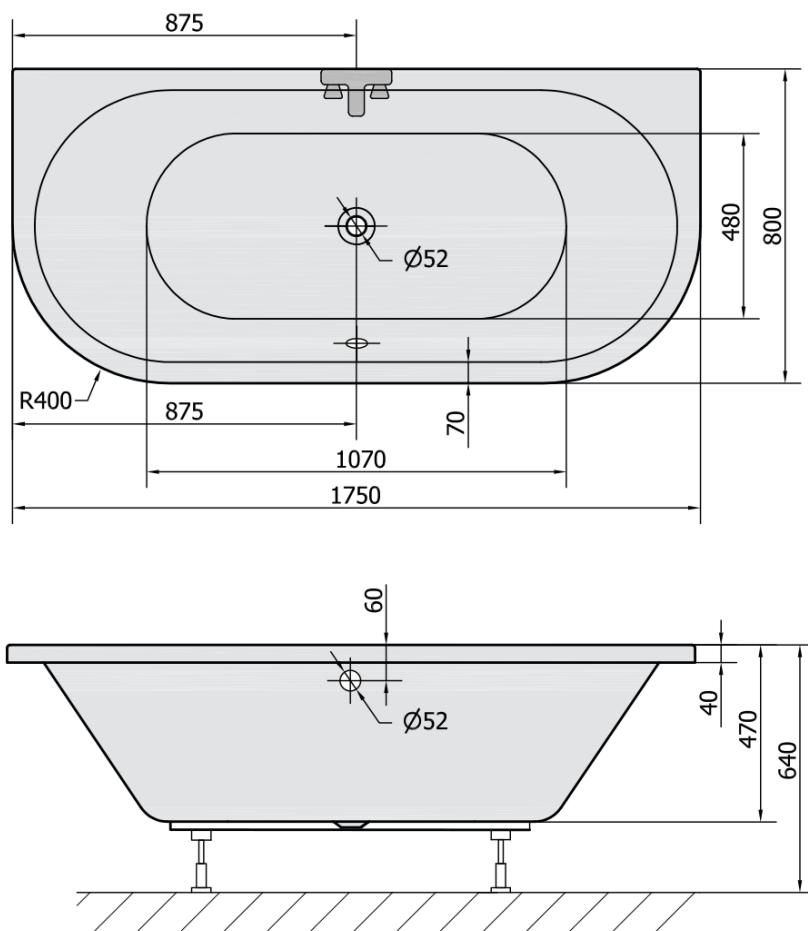

Objednací kód: 89119

Základní informace

Značka: Polysan

Rozměry

Délka: 1750 mm

Šířka: 800 mm

Výška: 470 mm

Objem: 235 l

Parametry

Barva: Bílá

Jiné barevné provedení: Dle vzorníku

Materiál: Akrylát

Tvar: Nástěnné

Instalace: Vestavná (k obezdění)

Průměr odpadu: 52 mm

Vlastnosti: Oboustranná, Výška okraje 40 mm (Standard)

Balení neobsahuje: Vanová souprava

Hmotnost / ks: 23.71 kg

Balení: 1 ks

Záruka: 10 let

Doporučujeme přikoupit

1 ks Vanová souprava s bovdenem, délka 775mm, zátka 72mm, chrom (Objednací kód: 71681)

1 ks Podstavec k akrylátové vaně Polysan, 51,5cm, pár (Objednací kód: PO60-60)

1 ks Zvukoizolační samolepící páska k vaně, 3m (Objednací kód: 93400)

1 ks Sifon 6/4", DN40 (Objednací kód: 72693)

Technický list

VOLUME 235L