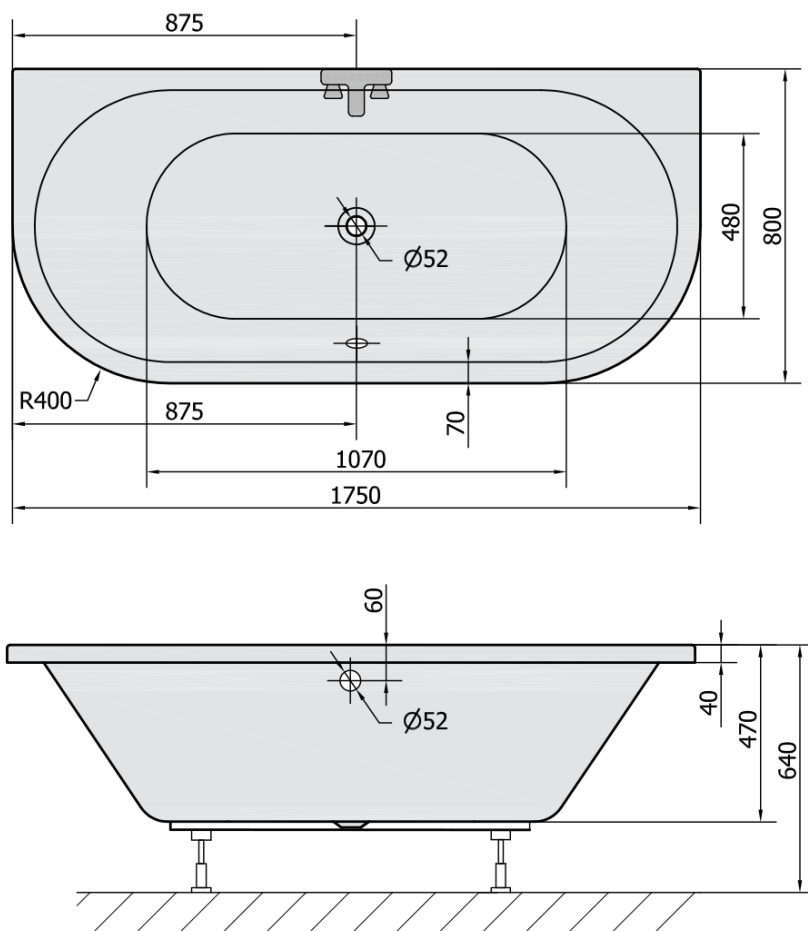

Objednací kód: 89119

Základní informace

Značka: Polysan

Rozměry

Délka: 1750 mm

Šířka: 800 mm

Výška: 470 mm

Objem: 235 l

Instalace: Vestavná (k obezdění)

Průměr odpadu: 52 mm

Vlastnosti: Oboustranná, Výška okraje 40 mm (Standard)

Balení neobsahuje: Sifon, Vanová souprava

3D model: ANO

Doporučujeme přikoupit

1 ks Vanová souprava, bovden, délka 800mm, zátka 72mm, chrom (Objednací kód: 71852)

1 ks Podstavec k akrylátové vaně Polysan, 51,5cm, pár (Objednací kód: PO60-60)

1 ks Zvukoizolační samolepící páska k vaně, 3m (Objednací kód: 93400)

1 ks Sifon 6/4", DN40 (Objednací kód: 72693)

Technický list

VOLUME 235L