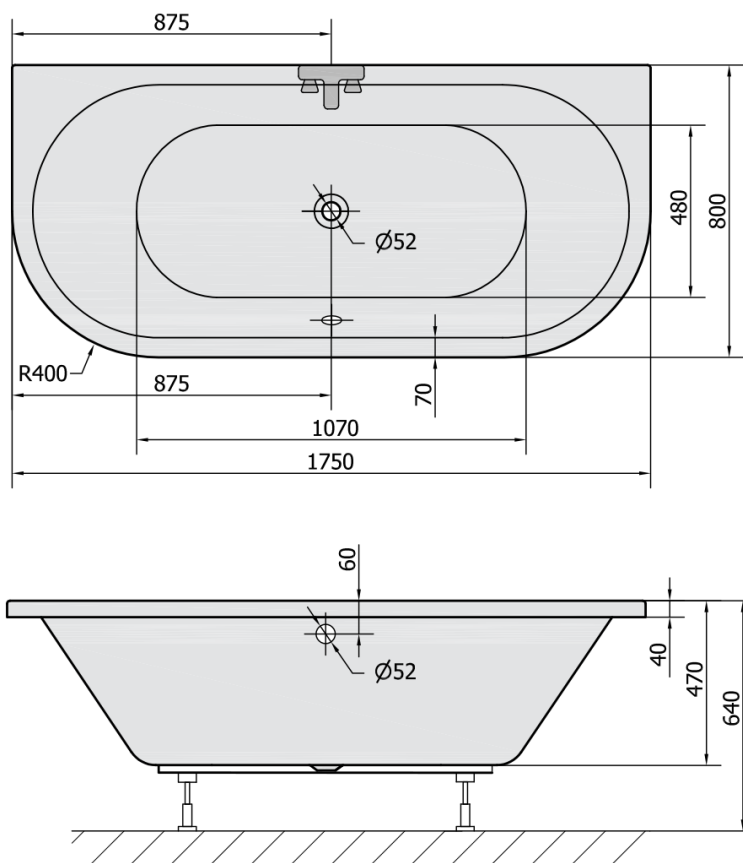

Objednací kód: 89119

Rozměry

Délka: 1750 mm
Šířka: 800 mm
Výška: 470 mm
Objem: 235 l

Parametry

Barva: Bílá
Materiál: Akrylát
Záruka: 10 let

Technický list

VOLUME 235L