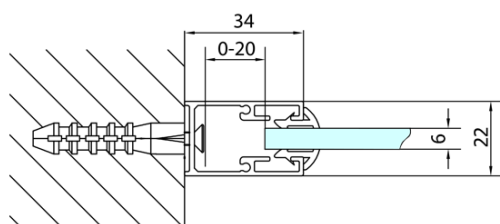

## Rozměry

Šířka: 750 mm

Výška: 1650 mm

## Parametry

Barva profilu: Chrom - Leštěný hliník

Tvar: Pevná stěna ke sprchovým dveřím

Typ výplně: Čiré sklo

Tloušťka skla: 6 mm

Hmotnost / ks: 19.0 kg

Balení: 1 ks

Záruka: 2 roky

## Náhradní díly

Set svislých těsnění (Objednací kód: NDAE11)

Set magnetických těsnění (Objednací kód: NDAE10)

Stěnový profil (Objednací kód: NDAE12)

Spodní výklopný pojezd (Objednací kód: NDAE33)

Doraz pravý (Objednací kód: NDAE06P)

Set zamačkavacích těsnění (Objednací kód: NDAE14)

Horní krytky stěnových profilů (Objednací kód: NDAE01LP)

Doraz levý (Objednací kód: NDAE06L)

Horní pojezd (Objednací kód: NDAE32)

Technický list

| MODEL  | A       |
|--------|---------|
| MD3116 | 730-750 |
| MD3316 | 880-900 |