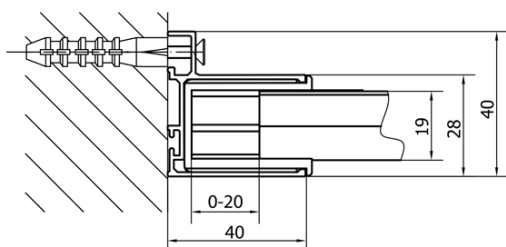

Barva profilu: Chrom - Leštěný hliník

Tvar: Dveře do niky

Typ otevírání: Posuvné

Směr otevírání: Univerzální

Šířka vstupu: 580 mm

Typ výplně: Čiré sklo

Tloušťka skla: 6 mm

Vlastnosti: Rámové provedení

Hmotnost / ks: 33.0 kg

Balení: 1 ks

Záruka: 2 roky

Náhradní díly

Set svislých těsnění pro sklo 6/6mm, 1900mm (Objednací kód: NDAE11)

Set magnetických těsnění 45° pro sklo 6/6mm, 1900mm (Objednací kód: NDAE10)

Stěnový profil (Objednací kód: NDAE12)

Spodní výklopný pojezd (Objednací kód: NDAE33)

Instalační sada AGEL blister (Objednací kód: NDAESET)

Horní krytky stěnových profilů (Objednací kód: NDAE01LP)

Doraz levý (Objednací kód: NDAE06L)

Horní pojezd (Objednací kód: NDAE32)

Doraz pravý (Objednací kód: NDAE06P)

Zamačkávací těsnění 1900mm (Objednací kód: NDAE14)

Technický list

MODEL	A	B	C
MD1116	1075-1115	~480	~430
MD1216	1175-1215	~530	~480
MD1316	1275-1315	~580	~530
MD1416	1375-1415	~630	~580
MD1516	1475-1515	~680	~630
MD1616	1575-1615	~730	~680