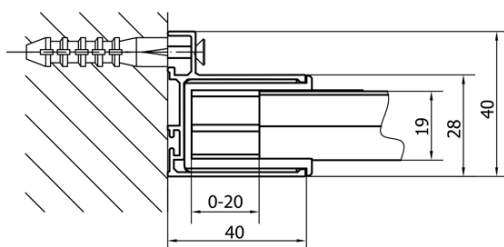

Objednací kód: MD1416

Základní informace

Značka: Polysan

Série: DEEP

Rozměry

Šířka: 1400 mm

Výška: 1650 mm

Parametry

Barva profilu: Chrom - Leštěný hliník

Tvar: Dveře do niky

Typ otevírání: Posuvné

Směr otevírání: Univerzální

Šířka vstupu: 580 mm

Typ výplně: Čiré sklo

Tloušťka skla: 6 mm

Vlastnosti: Rámové provedení

Stěnový profil (Objednací kód: NDAE12)

Spodní výklopný pojezd (Objednací kód: NDAE33)

Instalační sada AGEL blister (Objednací kód: NDAESET)

Set zamačkavacích těsnění (Objednací kód: NDAE14)

Doraz pravý (Objednací kód: NDAE06P)

Technický list

MODEL	A	B	C
MD1116	1075-1115	~480	~430
MD1216	1175-1215	~530	~480
MD1316	1275-1315	~580	~530
MD1416	1375-1415	~630	~580
MD1516	1475-1515	~680	~630
MD1616	1575-1615	~730	~680