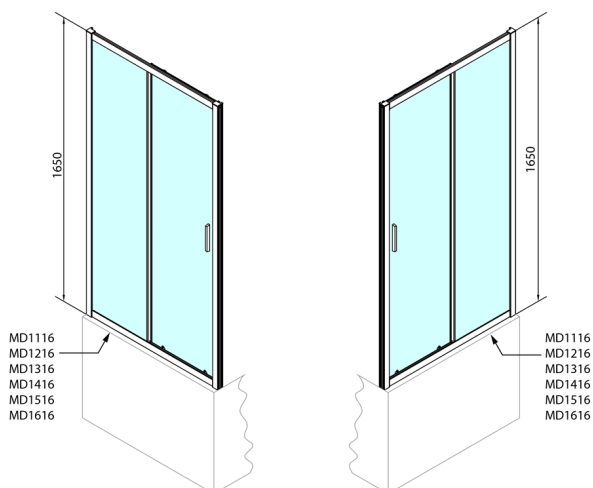

Technický list

MODEL	A	B	C
MD1116	1075-1115	~480	~430
MD1216	1175-1215	~530	~480
MD1316	1275-1315	~580	~530
MD1416	1375-1415	~630	~580
MD1516	1475-1515	~680	~630
MD1616	1575-1615	~730	~680