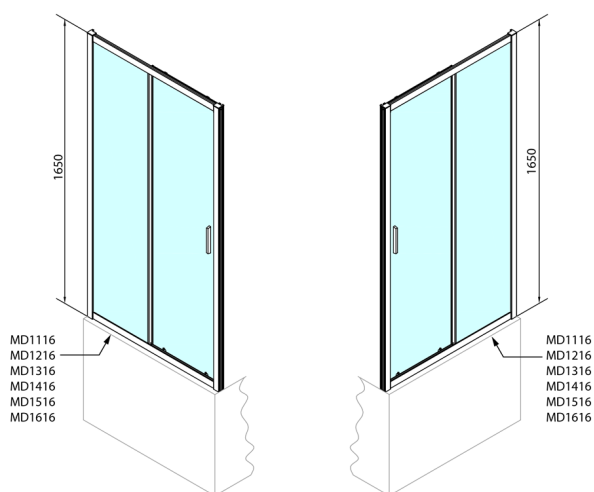

DEEP sprchové dveře 1400x1650mm, čiré sklo

Objednací kód: MD1416

Rozměry

Šířka: 1400 mm

Výška: 1650 mm

Parametry

Záruka: 2 roky

Technický list

MODEL	A	B	C
MD1116	1075-1115	~480	~430
MD1216	1175-1215	~530	~480
MD1316	1275-1315	~580	~530
MD1416	1375-1415	~630	~580
MD1516	1475-1515	~680	~630
MD1616	1575-1615	~730	~680