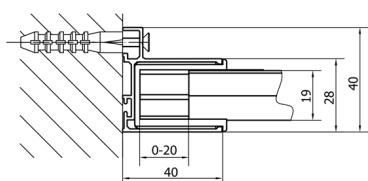

DEEP sprchové dveře 1400x1650mm, čiré sklo

Objednací kód: MD1416

Rozměry

Šířka: 1400 mm

Výška: 1650 mm

Parametry

Záruka: 2 roky

Technický list

MODEL	A	B	C
MD1116	1075-1115	~480	~430
MD1216	1175-1215	~530	~480
MD1316	1275-1315	~580	~530
MD1416	1375-1415	~630	~580
MD1516	1475-1515	~680	~630
MD1616	1575-1615	~730	~680