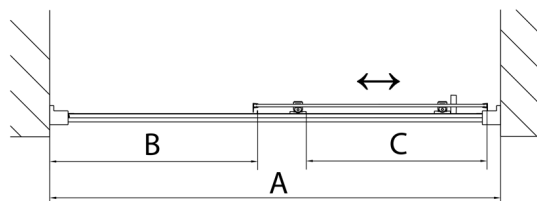

DEEP sprchové dveře 1400x1650mm, čiré sklo

Objednací kód: MD1416

Rozměry

Šířka: 1400 mm

Výška: 1650 mm

Parametry

Záruka: 2 roky

Technický list

MODEL	A	B	C
MD1116	1075-1115	~480	~430
MD1216	1175-1215	~530	~480
MD1316	1275-1315	~580	~530
MD1416	1375-1415	~630	~580
MD1516	1475-1515	~680	~630
MD1616	1575-1615	~730	~680