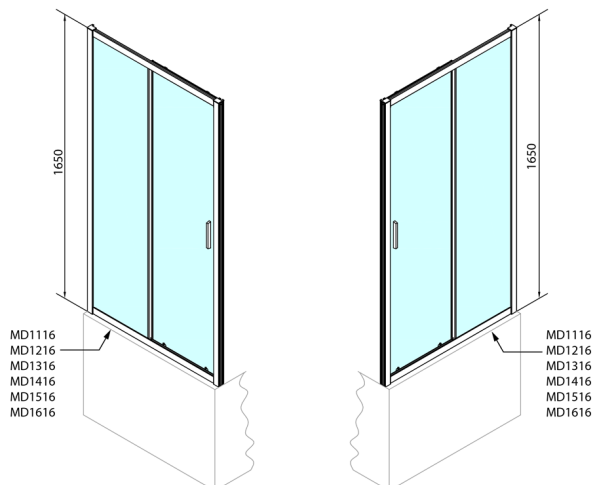

DEEP sprchové dveře 1300x1650mm, čiré sklo

Objednací kód: MD1316

Rozměry

Šířka: 1300 mm

Výška: 1650 mm

Parametry

Záruka: 2 roky

Technický list

MODEL	A	B	C
MD1116	1075-1115	~480	~430
MD1216	1175-1215	~530	~480
MD1316	1275-1315	~580	~530
MD1416	1375-1415	~630	~580
MD1516	1475-1515	~680	~630
MD1616	1575-1615	~730	~680