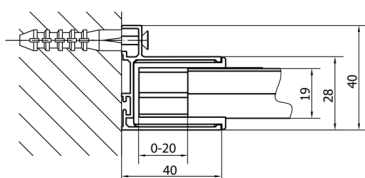

DEEP sprchové dveře 1300x1650mm, čiré sklo

Objednací kód: MD1316

Rozměry

Šířka: 1300 mm

Výška: 1650 mm

Parametry

Záruka: 2 roky

Technický list

MODEL	A	B	C
MD1116	1075-1115	~480	~430
MD1216	1175-1215	~530	~480
MD1316	1275-1315	~580	~530
MD1416	1375-1415	~630	~580
MD1516	1475-1515	~680	~630
MD1616	1575-1615	~730	~680