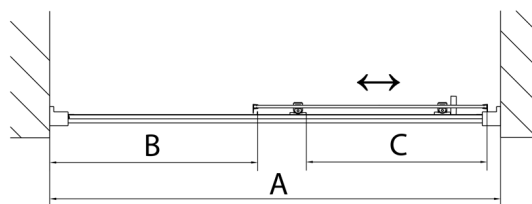

DEEP sprchové dveře 1300x1650mm, čiré sklo

Objednací kód: MD1316

Rozměry

Šířka: 1300 mm

Výška: 1650 mm

Parametry

Záruka: 2 roky

Technický list

MODEL	A	B	C
MD1116	1075-1115	~480	~430
MD1216	1175-1215	~530	~480
MD1316	1275-1315	~580	~530
MD1416	1375-1415	~630	~580
MD1516	1475-1515	~680	~630
MD1616	1575-1615	~730	~680