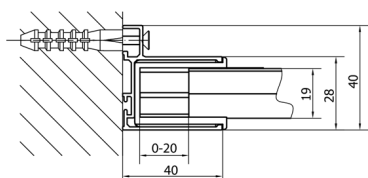

DEEP sprchové dveře 1300x1650mm, čiré sklo

Objednací kód: MD1316

Rozměry

Šířka: 1300 mm

Výška: 1650 mm

Parametry

Záruka: 2 roky

Technický list

MODEL	A	B	C
MD1116	1075-1115	~480	~430
MD1216	1175-1215	~530	~480
MD1316	1275-1315	~580	~530
MD1416	1375-1415	~630	~580
MD1516	1475-1515	~680	~630
MD1616	1575-1615	~730	~680