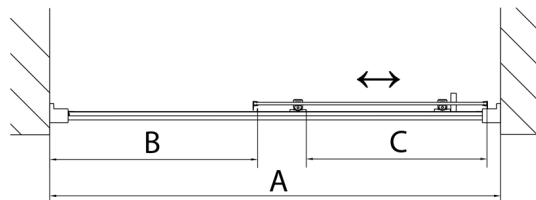

DEEP sprchové dveře 1300x1650mm, čiré sklo

Objednací kód: MD1316

Rozměry

Šířka: 1300 mm

Výška: 1650 mm

Parametry

Záruka: 2 roky

Technický list

MODEL	A	B	C
MD1116	1075-1115	~480	~430
MD1216	1175-1215	~530	~480
MD1316	1275-1315	~580	~530
MD1416	1375-1415	~630	~580
MD1516	1475-1515	~680	~630
MD1616	1575-1615	~730	~680