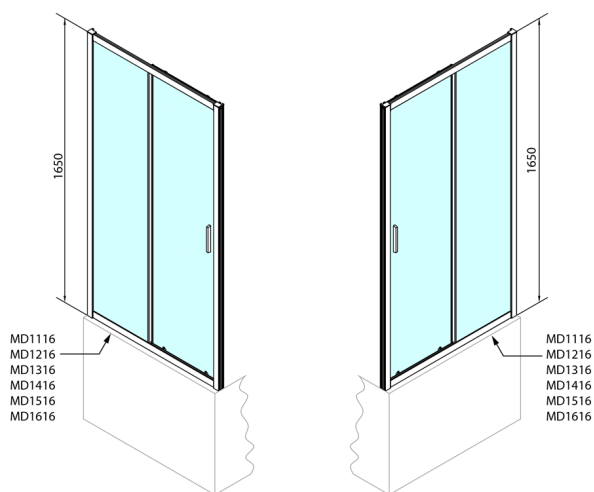

DEEP sprchové dveře 1300x1650mm, čiré sklo

Objednací kód: MD1316

Rozměry

Šířka: 1300 mm

Výška: 1650 mm

Parametry

Záruka: 2 roky

Technický list

MODEL	A	B	C
MD1116	1075-1115	~480	~430
MD1216	1175-1215	~530	~480
MD1316	1275-1315	~580	~530
MD1416	1375-1415	~630	~580
MD1516	1475-1515	~680	~630
MD1616	1575-1615	~730	~680