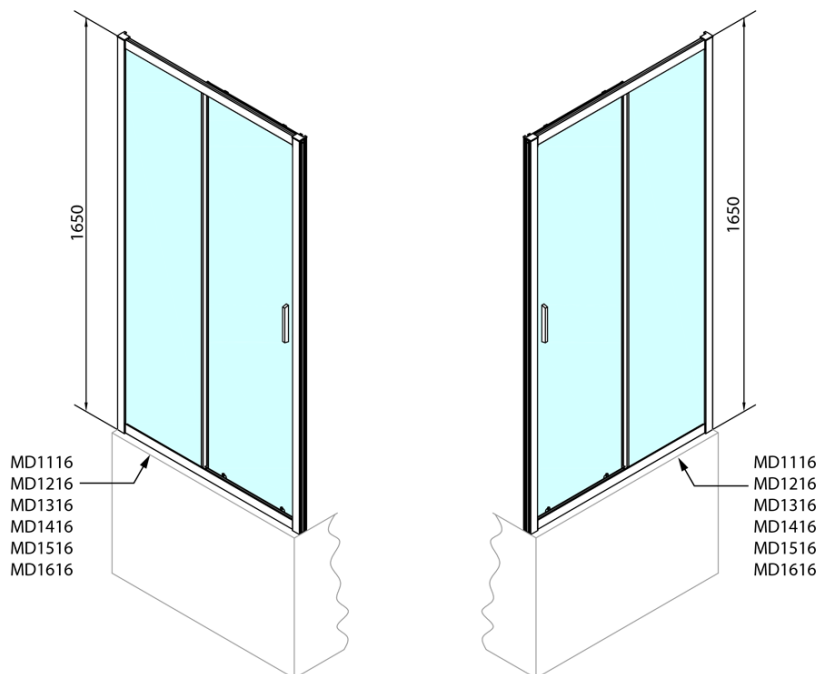

Technický list

MODEL	A	B	C
MD1116	1075-1115	~480	~430
MD1216	1175-1215	~530	~480
MD1316	1275-1315	~580	~530
MD1416	1375-1415	~630	~580
MD1516	1475-1515	~680	~630
MD1616	1575-1615	~730	~680