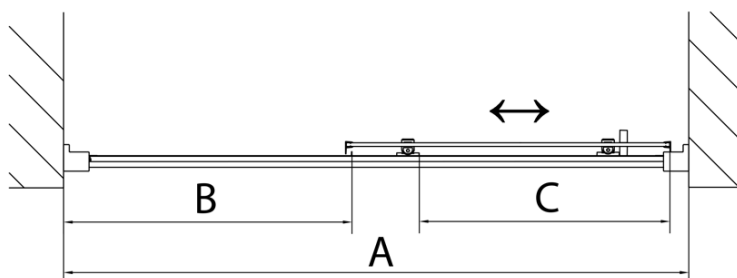

Technický list

MODEL	A	B	C
MD1116	1075-1115	~480	~430
MD1216	1175-1215	~530	~480
MD1316	1275-1315	~580	~530
MD1416	1375-1415	~630	~580
MD1516	1475-1515	~680	~630
MD1616	1575-1615	~730	~680