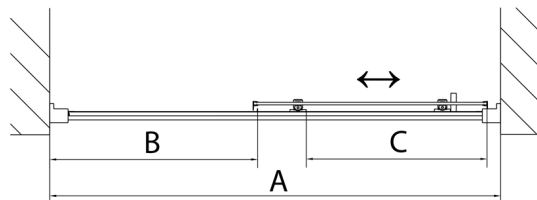

DEEP sprchové dveře 1200x1650mm, čiré sklo

Objednací kód: MD1216

Rozměry

Šířka: 1200 mm

Výška: 1650 mm

Parametry

Záruka: 2 roky

Technický list

MODEL	A	B	C
MD1116	1075-1115	~480	~430
MD1216	1175-1215	~530	~480
MD1316	1275-1315	~580	~530
MD1416	1375-1415	~630	~580
MD1516	1475-1515	~680	~630
MD1616	1575-1615	~730	~680