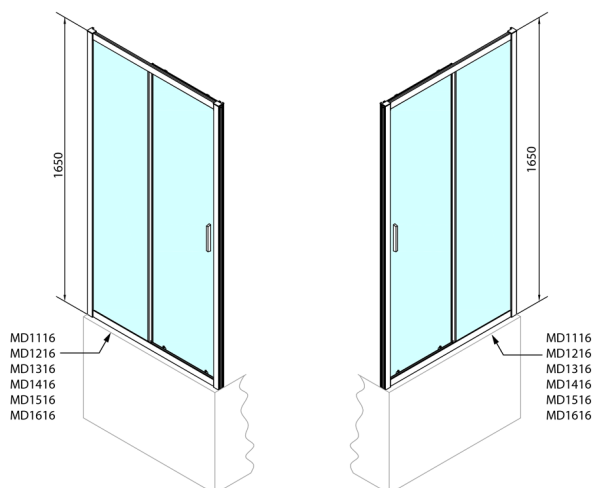

Technický list

MODEL	A	B	C
MD1116	1075-1115	~480	~430
MD1216	1175-1215	~530	~480
MD1316	1275-1315	~580	~530
MD1416	1375-1415	~630	~580
MD1516	1475-1515	~680	~630
MD1616	1575-1615	~730	~680