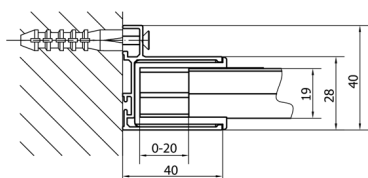

Technický list

MODEL	A	B	C
MD1116	1075-1115	~480	~430
MD1216	1175-1215	~530	~480
MD1316	1275-1315	~580	~530
MD1416	1375-1415	~630	~580
MD1516	1475-1515	~680	~630
MD1616	1575-1615	~730	~680