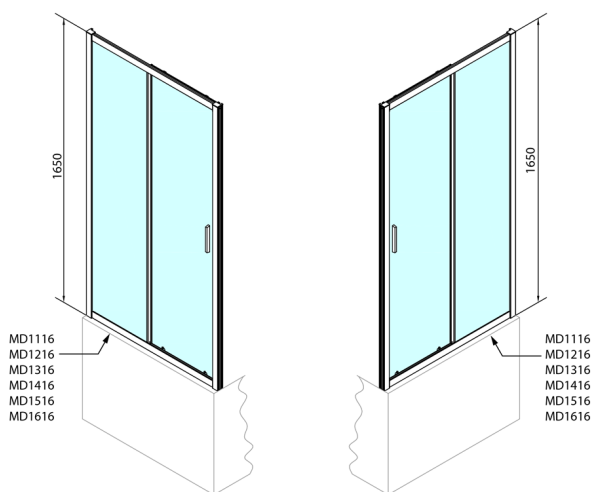

DEEP sprchové dveře 1200x1650mm, čiré sklo

Objednací kód: MD1216

Rozměry

Šířka: 1200 mm

Výška: 1650 mm

Parametry

Záruka: 2 roky

Technický list

MODEL	A	B	C
MD1116	1075-1115	~480	~430
MD1216	1175-1215	~530	~480
MD1316	1275-1315	~580	~530
MD1416	1375-1415	~630	~580
MD1516	1475-1515	~680	~630
MD1616	1575-1615	~730	~680