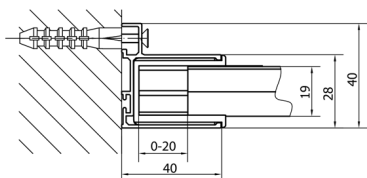

DEEP sprchové dveře 1200x1650mm, čiré sklo

Objednací kód: MD1216

Rozměry

Šířka: 1200 mm

Výška: 1650 mm

Parametry

Záruka: 2 roky

Technický list

MODEL	A	B	C
MD1116	1075-1115	~480	~430
MD1216	1175-1215	~530	~480
MD1316	1275-1315	~580	~530
MD1416	1375-1415	~630	~580
MD1516	1475-1515	~680	~630
MD1616	1575-1615	~730	~680