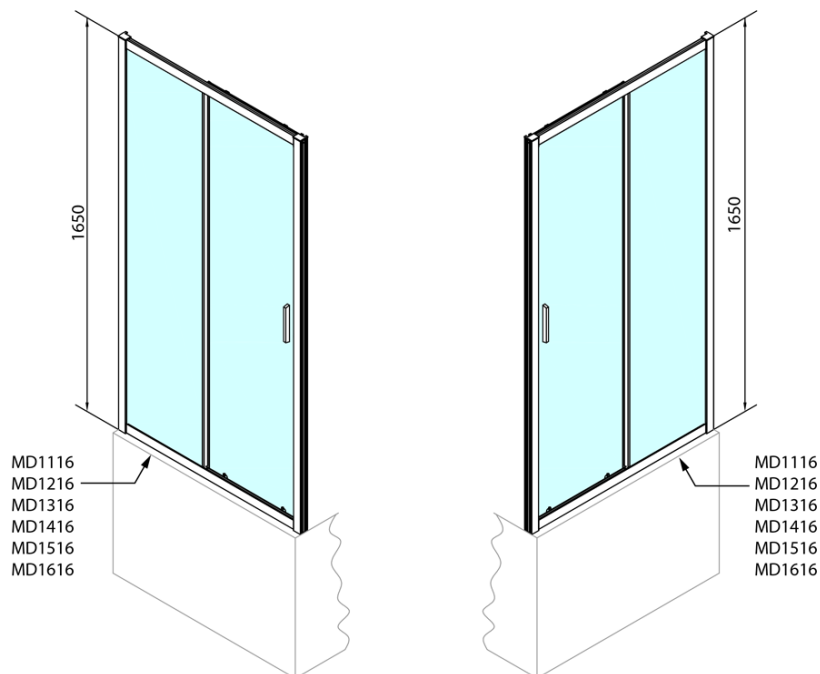

Technický list

MODEL	A	B	C
MD1116	1075-1115	~480	~430
MD1216	1175-1215	~530	~480
MD1316	1275-1315	~580	~530
MD1416	1375-1415	~630	~580
MD1516	1475-1515	~680	~630
MD1616	1575-1615	~730	~680