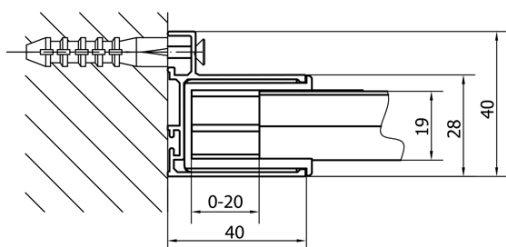

Objednací kód: MD1116

Základní informace

Značka: Polysan

Série: DEEP

Rozměry

Šířka: 1100 mm

Výška: 1650 mm

Parametry

Barva profilu: Chrom - Leštěný hliník

Tvar: Dveře do niky

Typ otevírání: Posuvné

Směr otevírání: Univerzální

Šířka vstupu: 430 mm

Typ výplně: Čiré sklo

Tloušťka skla: 6 mm

Vlastnosti: Rámové provedení

Stěnový profil (Objednací kód: NDAE12)

Spodní výklopný pojezd (Objednací kód: NDAE33)

Instalační sada AGEL blister (Objednací kód: NDAESET)

Doraz pravý (Objednací kód: NDAE06P)

Set zamačkavacích těsnění (Objednací kód: NDAE14)

Technický list

MODEL	A	B	C
MD1116	1075-1115	~480	~430
MD1216	1175-1215	~530	~480
MD1316	1275-1315	~580	~530
MD1416	1375-1415	~630	~580
MD1516	1475-1515	~680	~630
MD1616	1575-1615	~730	~680