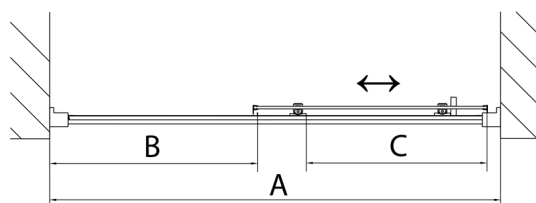

DEEP sprchové dveře 1100x1650mm, čiré sklo

Objednací kód: MD1116

Rozměry

Šířka: 1100 mm
Výška: 1650 mm

Parametry

Záruka: 2 roky

Technický list

MODEL	A	B	C
MD1116	1075-1115	~480	~430
MD1216	1175-1215	~530	~480
MD1316	1275-1315	~580	~530
MD1416	1375-1415	~630	~580
MD1516	1475-1515	~680	~630
MD1616	1575-1615	~730	~680