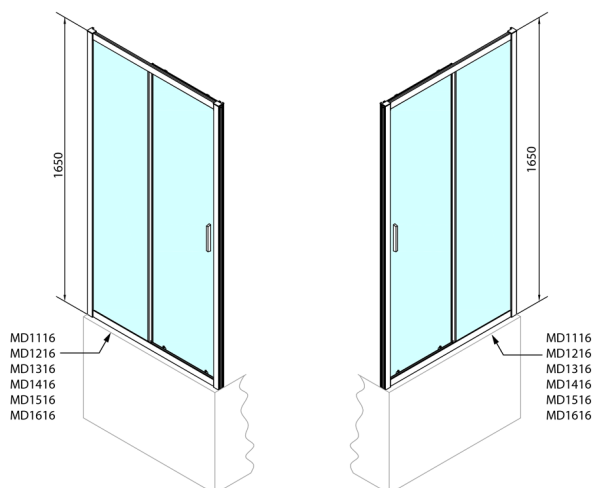

DEEP sprchové dveře 1100x1650mm, čiré sklo

Objednací kód: MD1116

Rozměry

Šířka: 1100 mm

Výška: 1650 mm

Parametry

Záruka: 2 roky

Technický list

MODEL	A	B	C
MD1116	1075-1115	~480	~430
MD1216	1175-1215	~530	~480
MD1316	1275-1315	~580	~530
MD1416	1375-1415	~630	~580
MD1516	1475-1515	~680	~630
MD1616	1575-1615	~730	~680