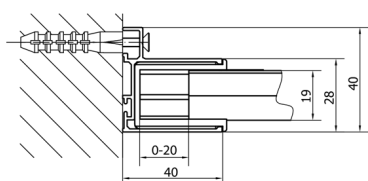

DEEP sprchové dveře 1100x1650mm, čiré sklo

Objednací kód: MD1116

Rozměry

Šířka: 1100 mm
Výška: 1650 mm

Parametry

Záruka: 2 roky

Technický list

MODEL	A	B	C
MD1116	1075-1115	~480	~430
MD1216	1175-1215	~530	~480
MD1316	1275-1315	~580	~530
MD1416	1375-1415	~630	~580
MD1516	1475-1515	~680	~630
MD1616	1575-1615	~730	~680