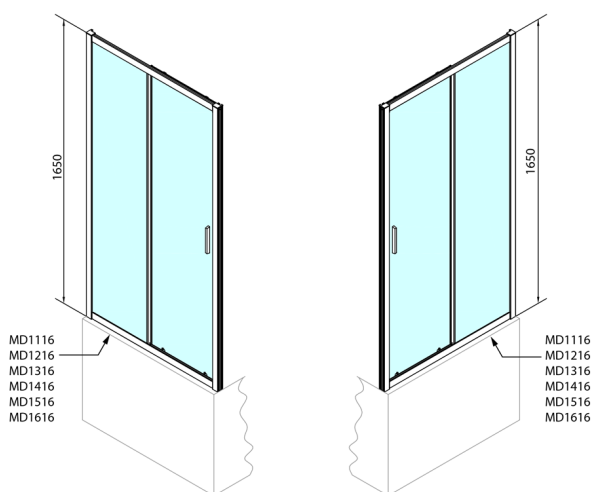

DEEP sprchové dveře 1100x1650mm, čiré sklo

Objednací kód: MD1116

Rozměry

Šířka: 1100 mm
Výška: 1650 mm

Parametry

Záruka: 2 roky

Technický list

MODEL	A	B	C
MD1116	1075-1115	~480	~430
MD1216	1175-1215	~530	~480
MD1316	1275-1315	~580	~530
MD1416	1375-1415	~630	~580
MD1516	1475-1515	~680	~630
MD1616	1575-1615	~730	~680