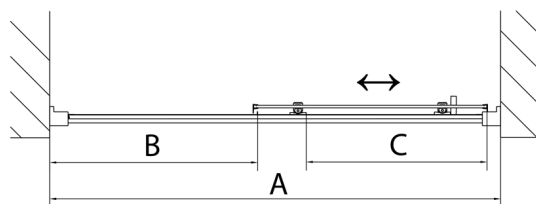

DEEP sprchové dveře 1100x1650mm, čiré sklo

Objednací kód: MD1116

Rozměry

Šířka: 1100 mm

Výška: 1650 mm

Parametry

Záruka: 2 roky

Technický list

MODEL	A	B	C
MD1116	1075-1115	~480	~430
MD1216	1175-1215	~530	~480
MD1316	1275-1315	~580	~530
MD1416	1375-1415	~630	~580
MD1516	1475-1515	~680	~630
MD1616	1575-1615	~730	~680