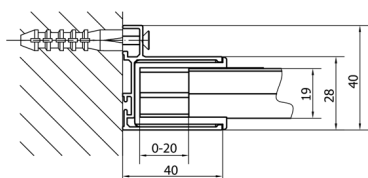

DEEP sprchové dveře 1100x1650mm, čiré sklo

Objednací kód: MD1116

Rozměry

Šířka: 1100 mm

Výška: 1650 mm

Parametry

Záruka: 2 roky

Technický list

MODEL	A	B	C
MD1116	1075-1115	~480	~430
MD1216	1175-1215	~530	~480
MD1316	1275-1315	~580	~530
MD1416	1375-1415	~630	~580
MD1516	1475-1515	~680	~630
MD1616	1575-1615	~730	~680