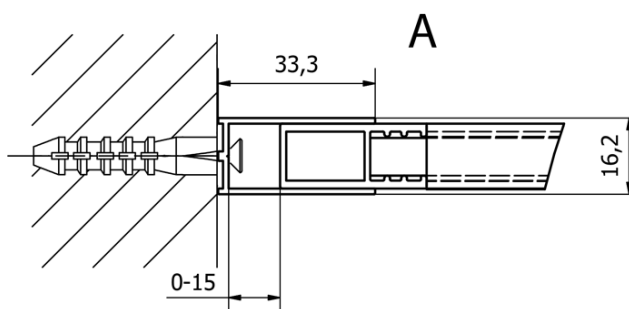

Technický list

TYP	Y
CB120	1180-1195
CB140	1380-1395