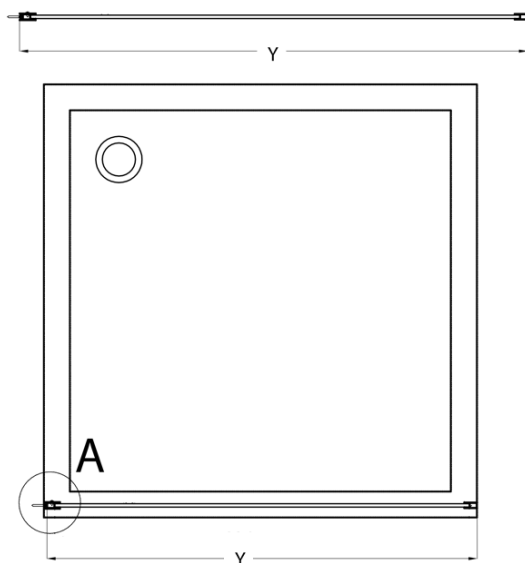

Technický list

TYP	Y
CB120	1180-1195
CB140	1380-1395