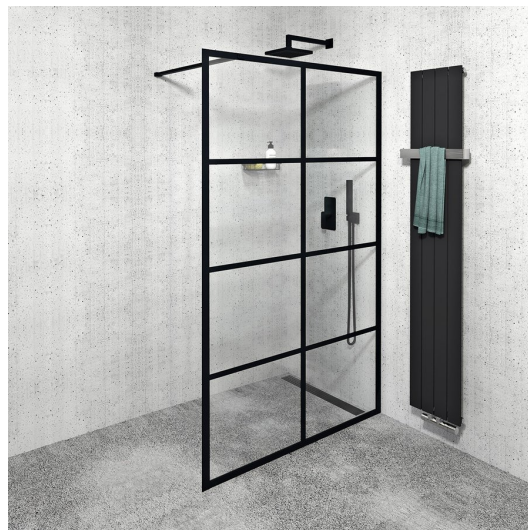

Objednací kód: CB140

Základní informace

Značka: Gelco
Série: CURE BLACK

Rozměry

Výška: 2000 mm
Hloubka: 1400 mm

Parametry

Barva profilu: Černá mat
Tvar: Jednostěnná pevná
Typ výplně: Čiré sklo
Úprava skla: Coated glass
Tloušťka skla: 8 mm
Hmotnost / ks: 67.0 kg
Balení: 1 ks
Záruka: 2 roky

Doporučujeme přikoupit

1 ks CURE BLACK přídatný panel 350mm, čiré sklo (Objednací kód: CB350)

Náhradní díly

CURE BLACK stěnový profil, černá mat (Objednací kód: CB01)
CURE BLACK náhradní vzpěra 1000mm, černá mat (Objednací kód: CBSB100)
CURE BLACK set (4 ks) krytek šroubů, černá mat (Objednací kód: CB03)
CURE BLACK úchyt vzpěry, černá mat (Objednací kód: CB02)