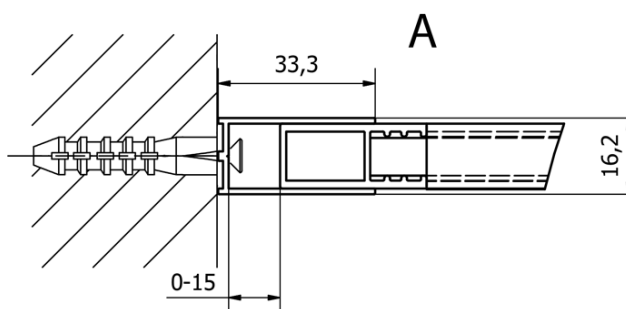

Technický list

TYP	Y
CB120	1180-1195
CB140	1380-1395