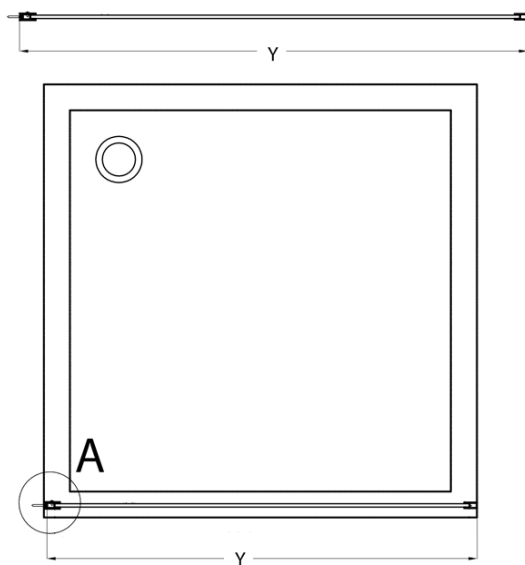

Technický list

TYP	Y
CB120	1180-1195
CB140	1380-1395