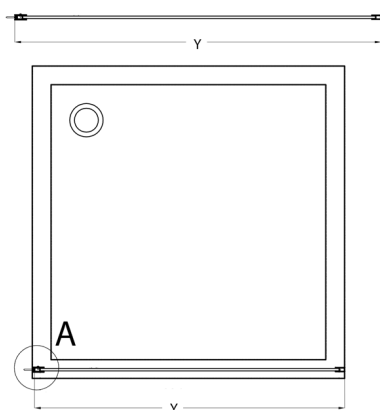

Technický list

TYP	Y
CB120	1180-1195
CB140	1380-1395