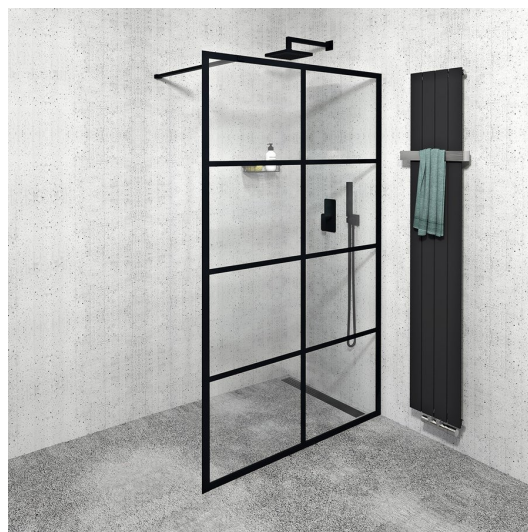

CURE BLACK sprchová zástěna 1400mm, čiré sklo

Objednací kód: CB140

Rozměry

Výška: 2000 mm

Hloubka: 1400 mm

Parametry

Záruka: 2 roky