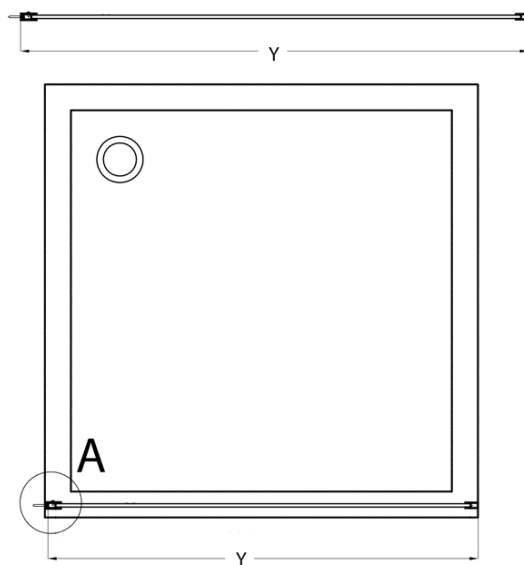

Technický list

TYP	Y
CB120	1180-1195
CB140	1380-1395