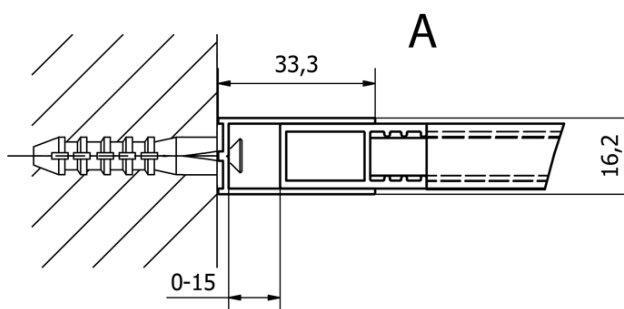

Technický list

TYP	Y
CB120	1180-1195
CB140	1380-1395