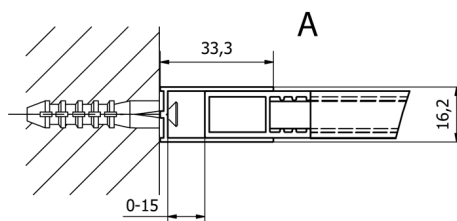

CURE BLACK sprchová zástěna 1200mm, čiré sklo

Objednací kód: CB120

Rozměry

Výška: 2000 mm

Hloubka: 1200 mm

Parametry

Záruka: 2 roky

Technický list

TYP	Y
CB120	1180-1195
CB140	1380-1395

TYP	X
CB120+CB350	1186-1201
CB140+CB350	1386-1401