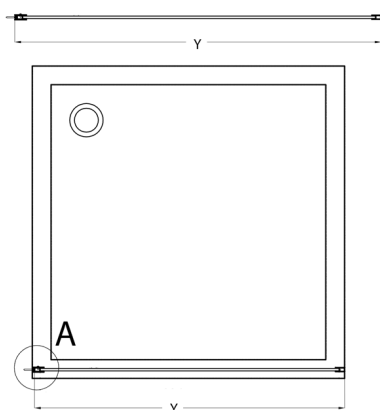

CURE BLACK sprchová zástěna 1200mm, čiré sklo

Objednací kód: CB120

Rozměry

Výška: 2000 mm

Hloubka: 1200 mm

Parametry

Záruka: 2 roky

Technický list

TYP	Y
CB120	1180-1195
CB140	1380-1395

TYP	X
CB120+CB350	1186-1201
CB140+CB350	1386-1401